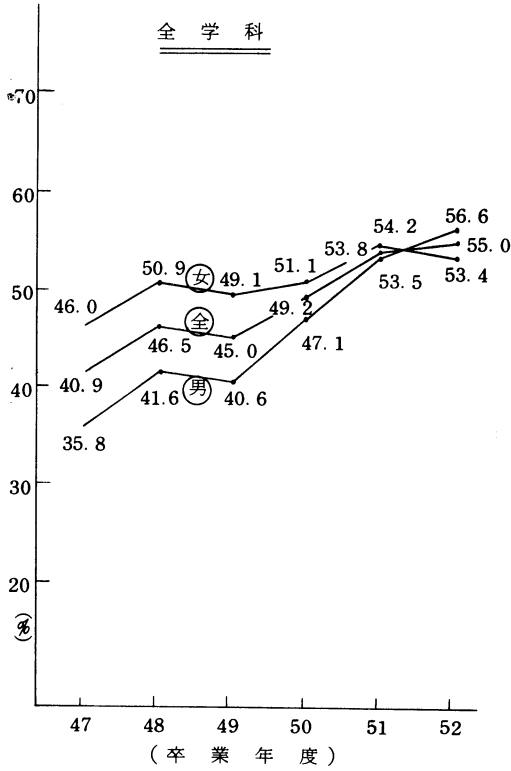

就職生徒の県内留保率の推移

(注1) 全日制公立高校についての集計である。  
 (注2) 数字は各学科ごとに就職した生徒全数に対するパーセントで示してある。

(表・図は昭和53年3月31日高等学校教育課調べ)