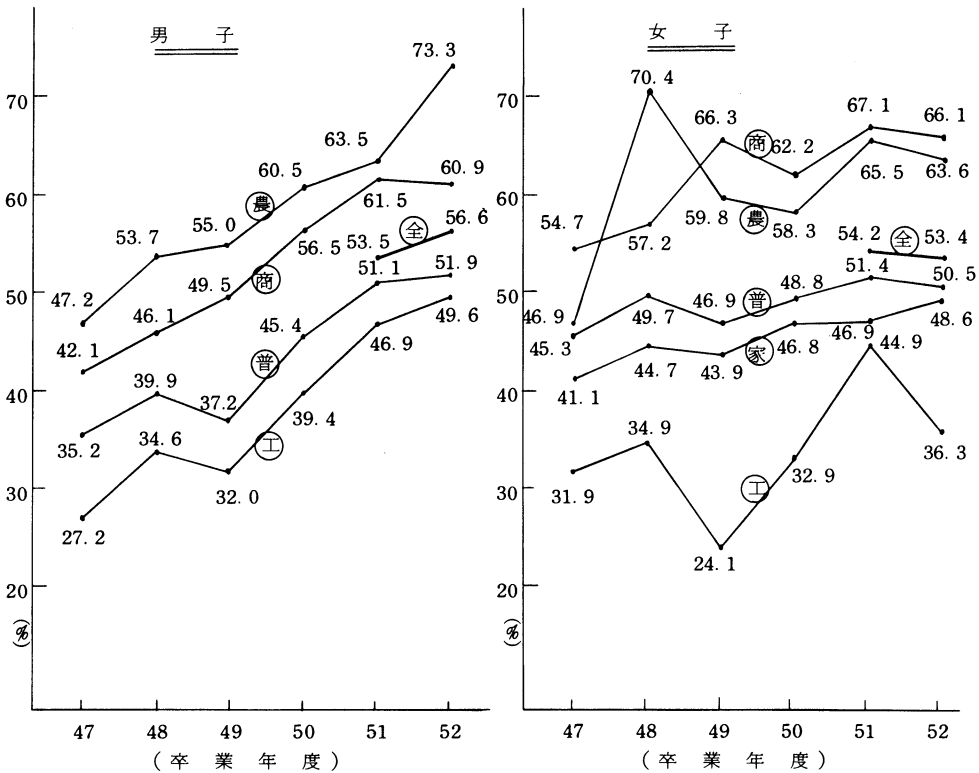

就職生徒の県内留保率の推移

(注1) 全日制公立高校についての集計である。  
 (注2) 数字は各学科ごとに就職した生徒全数に対するパーセントで示してある。

(表・図は昭和53年3月31日高等学校教育課調べ)