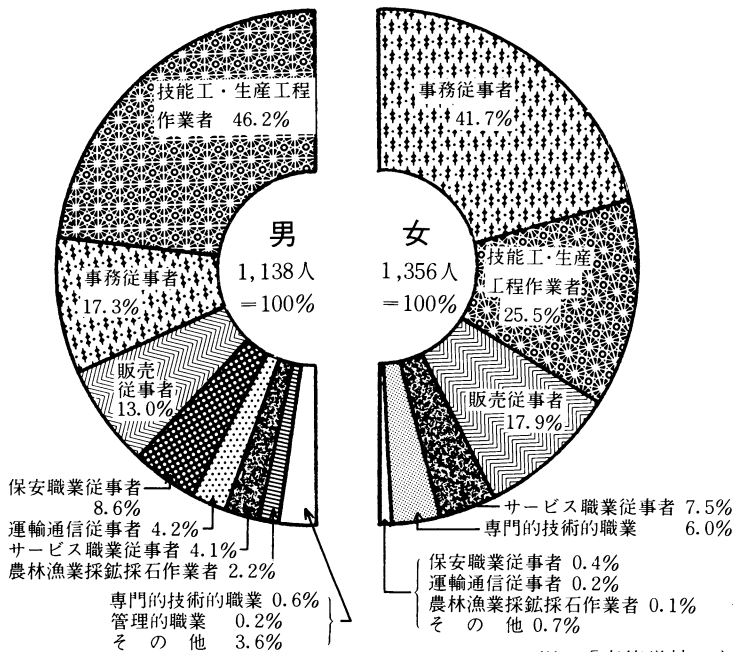

就職希望者

(注：「高等学校における進路指導」に関する総合的実態調査から)