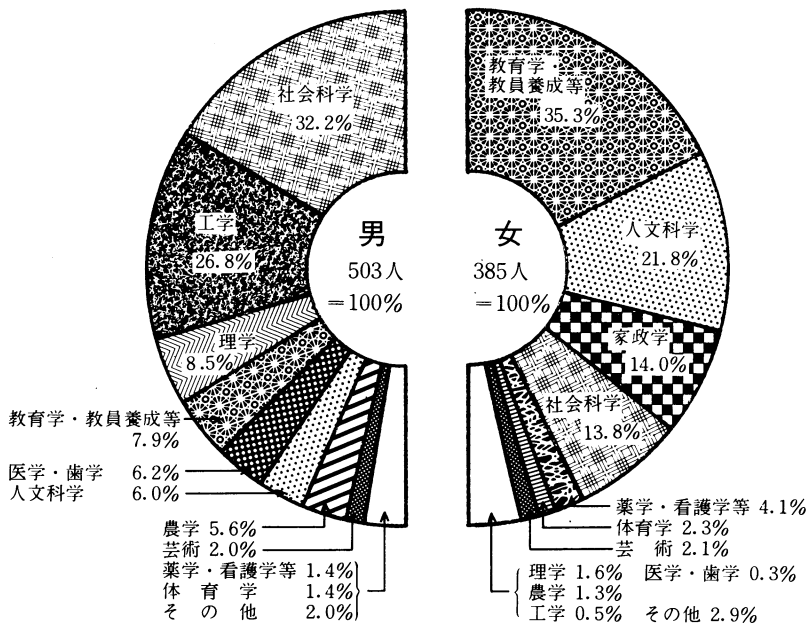

羅針盤・目で見る福島の教育統計

高卒者の進学・就職希望調査

(昭和54年10月現在 対象者：全日制課程3年生 3,873人)

大学短大希望者