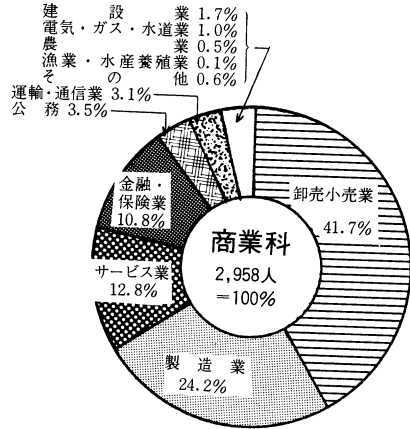

羅針盤・目で見る福島の教育統計

高卒者の学科別産業別就職者数

(公立私立全日制課程)

〔卒業後の状況調査〕(S 55. 5. 1 現在より)