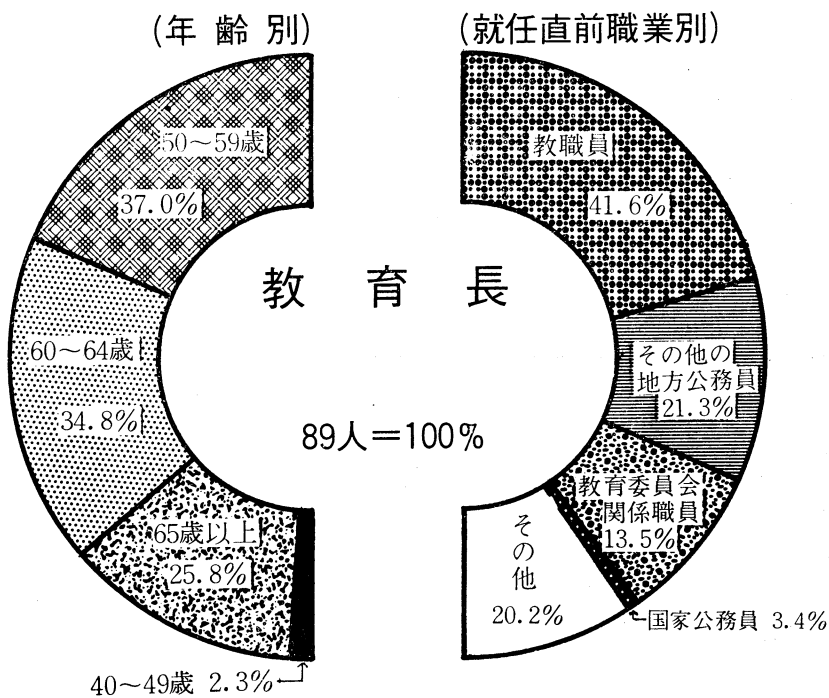

羅針盤・目で見る福島の教育統計

市町村教育委員会

年齢別・職業別教育委員・教育長

(「地方教育行政調査—昭和55年5月1日現在—」より)