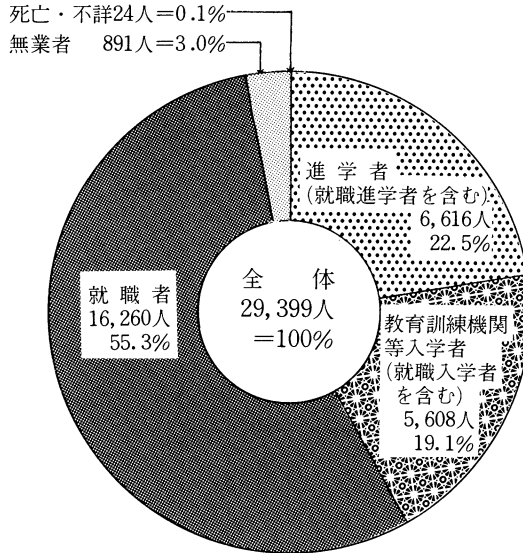

◆羅針盤・目で見る福島の教育統計

進路別卒業者の割合 (昭和56年3月卒業者)

高等学校 (公・私立)

(「昭和56年度卒業後の進路状況調査」より)