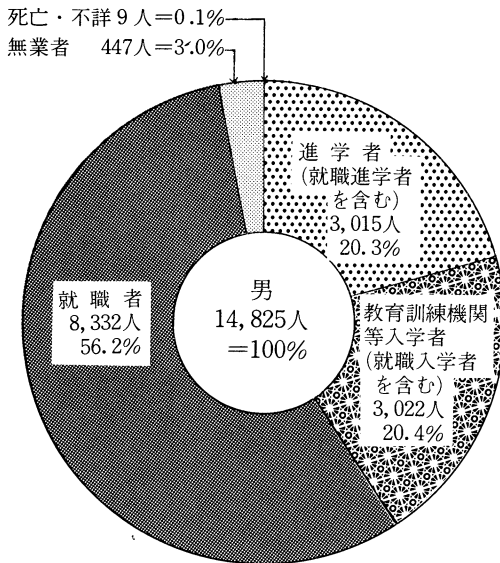

◆羅針盤・目で見る福島の教育統計

進路別卒業者の割合 (昭和56年3月卒業者)

高等学校 (公・私立)

(「昭和56年度卒業後の進路状況調査」より)