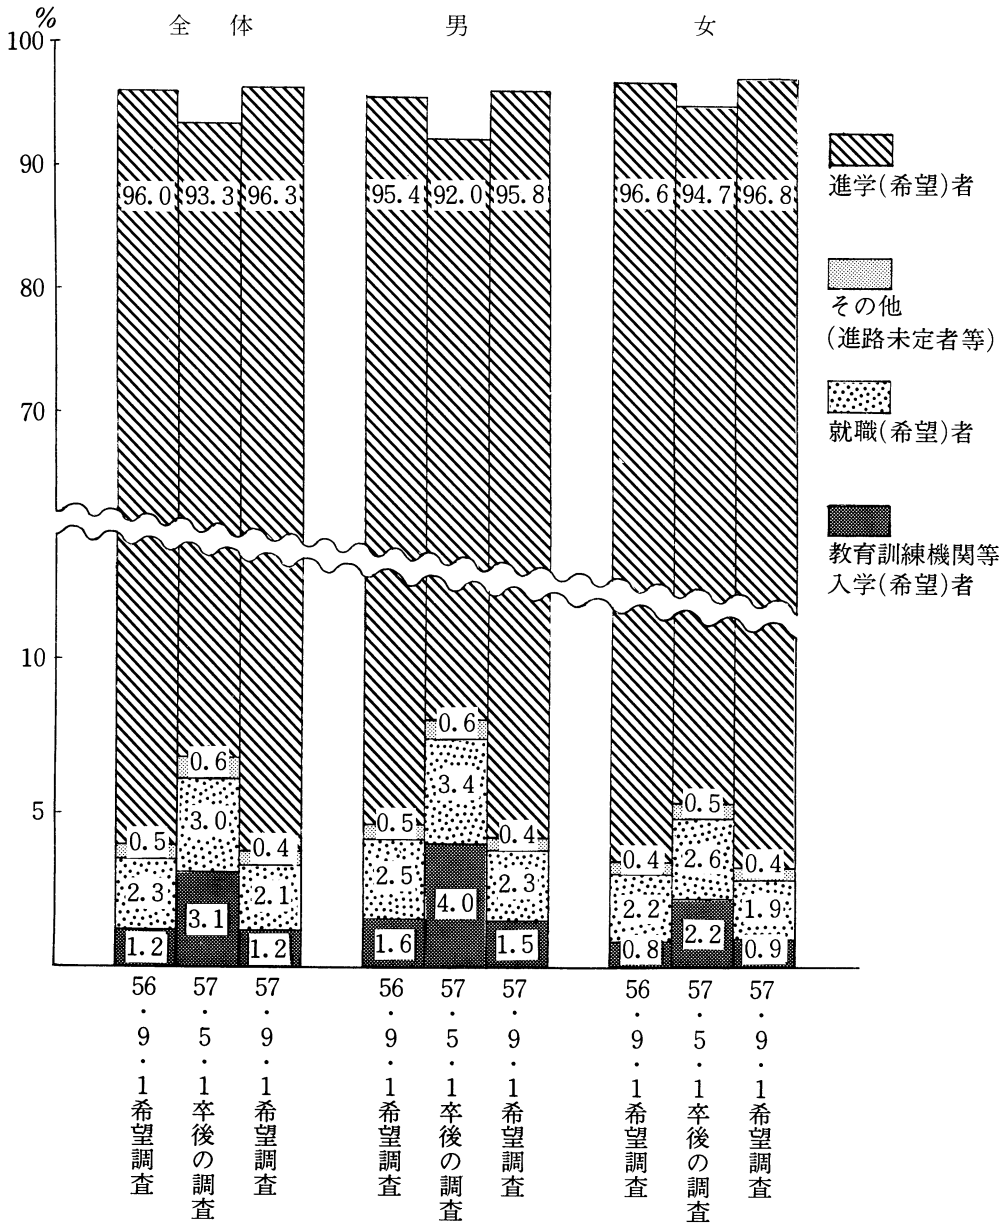

# 進路別希望生徒の割合

## 中学校

※昭和56年及び57年の希望調査については9月1日現在の3年生を、昭和57年5月1日の卒後の調査については昭和57年3月の卒業生を対象として調査した。

(「昭和56・57年度進路希望状況等調査」より)