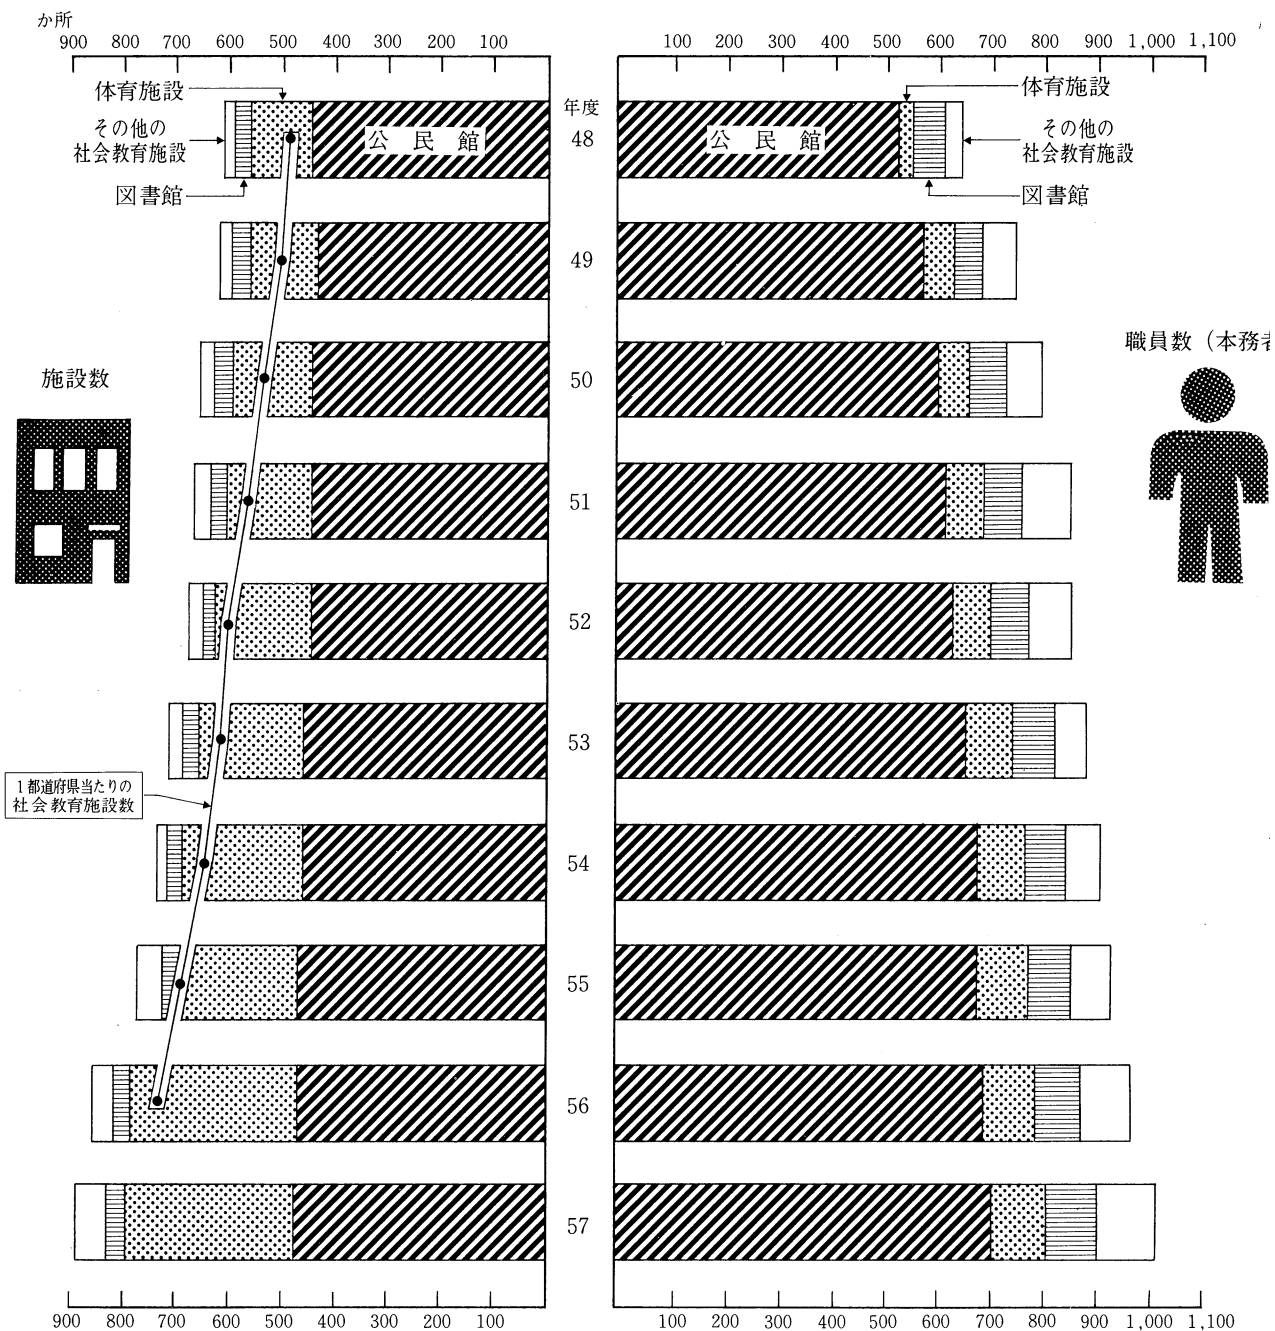

羅針盤・目で見る福島の教育統計

社会教育施設数と職員数の推移

(昭和48～昭和57年度「地方教育行政の調査」より)