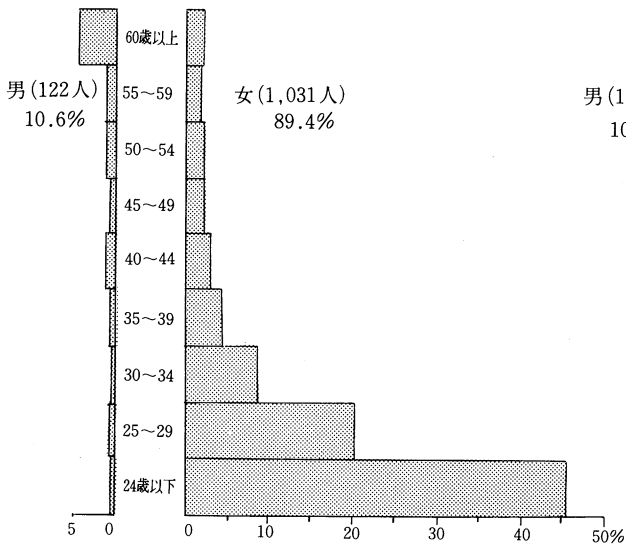

羅針盤・目で見る福島の教育統計

教員の年齢構成 (10月1日現在)

公立幼稚園

[58年度]
(784人=100%)

[55年度]
(727人=100%)

私立幼稚園

[58年度]
(1,153人=100%)

[55年度]
(1,091人=100%)

(昭和55・58年度「学校教員統計調査」「学校基本調査」より)