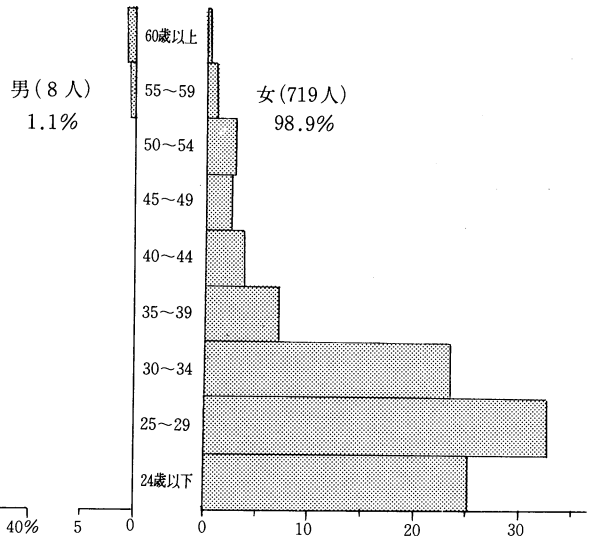

羅針盤・目で見る福島の教育統計

教員の年齢構成 (10月1日現在)

公立幼稚園

[58年度]
(784人=100%)

[55年度]
(727人=100%)

私立幼稚園

[58年度]
(1,153人=100%)

[55年度]
(1,091人=100%)