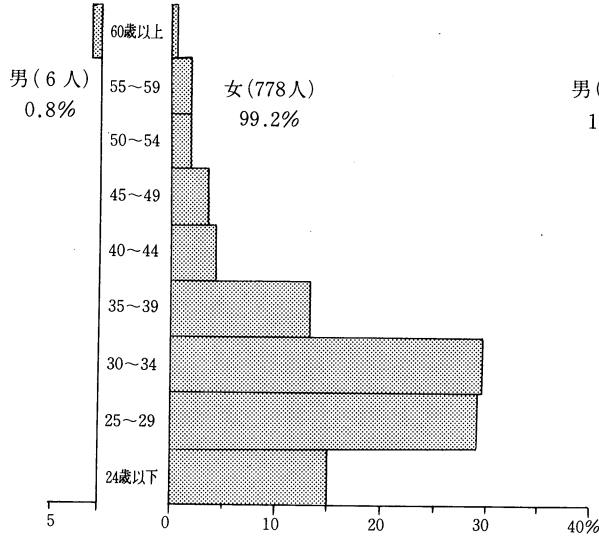

羅針盤・目で見る福島の教育統計

教員の年齢構成 (10月1日現在)

公立幼稚園

[58年度]
(784人=100%)

[55年度]
(727人=100%)

私立幼稚園

[58年度]
(1,153人=100%)

[55年度]
(1,091人=100%)

関連統計

	[58年度]	計	国立	公立	私立	[55年度]	計	国立	公立	私立
● 幼稚園数 (分園含む)		398	1	232	165		389	1	226	162
● 園児数		42,708	68	17,500	25,140		43,220	68	17,783	25,369
● 就園数		75.6%		(全国平均63.8%)			74.2%		(全国平均64.4%)	

※就園率 = $\frac{\text{幼稚園修了者数}}{\text{小学校第1学年児童数}} \times 100$

(昭和55・58年度「学校教員統計調査」「学校基本調査」より)