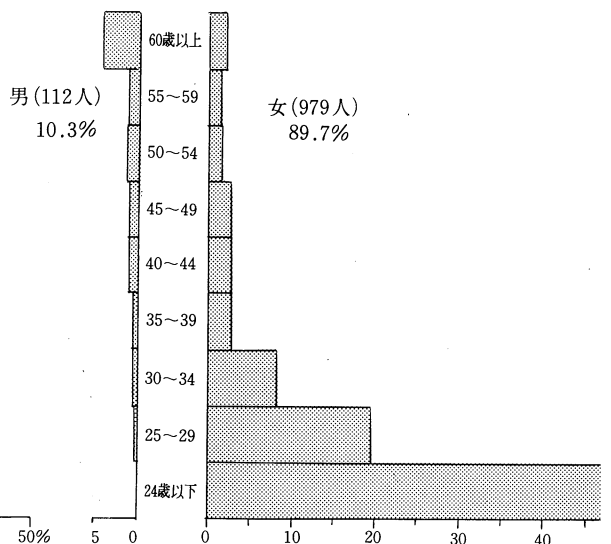

羅針盤・目で見る福島の教育統計

教員の年齢構成 (10月1日現在)

公立幼稚園

[58年度]
(784人=100%)

[55年度]
(727人=100%)

私立幼稚園

[58年度]
(1,153人=100%)

[55年度]
(1,091人=100%)

(昭和55・58年度「学校教員統計調査」「学校基本調査」より)