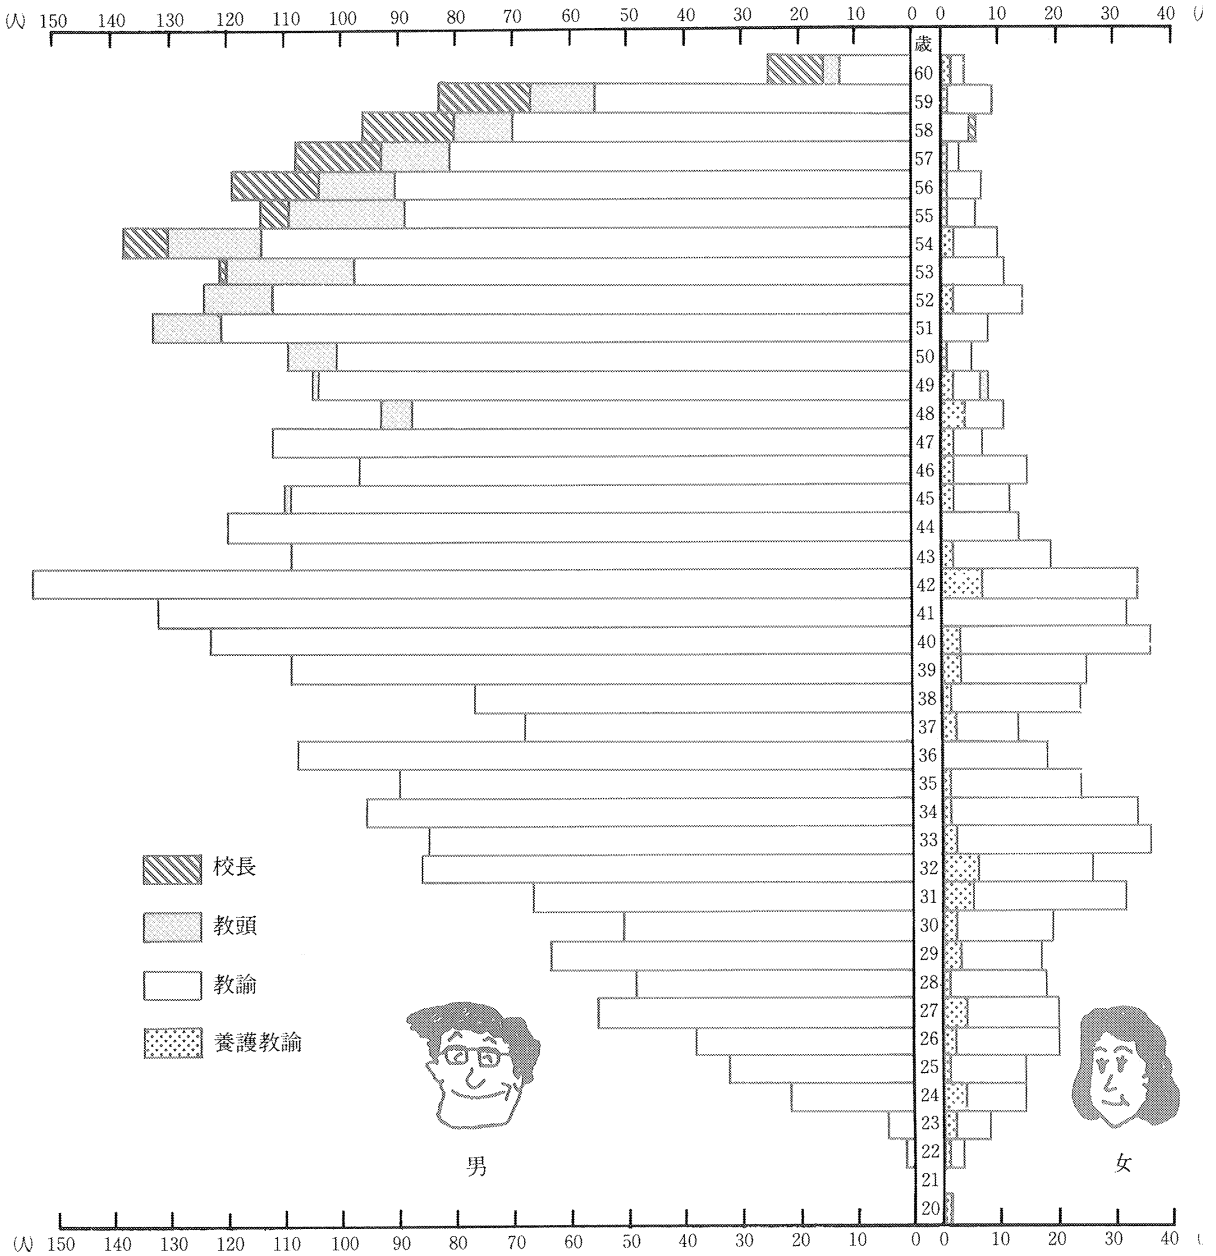

羅針盤・目で見る福島の教育統計

公立高等学校教員の年齢構成 (全日制・定時制・通信制計)

昭和58年10月1日現在

統計メモ

区分	教員数(人)	男女比(%)	平均年齢(歳)
計	4,068	100.0	43.1
男	3,432	84.4	44.0
女	636	15.6	38.0

— 58. 10. 1 現在 —

(昭和58年度学校教員統計調査より)

教育福島