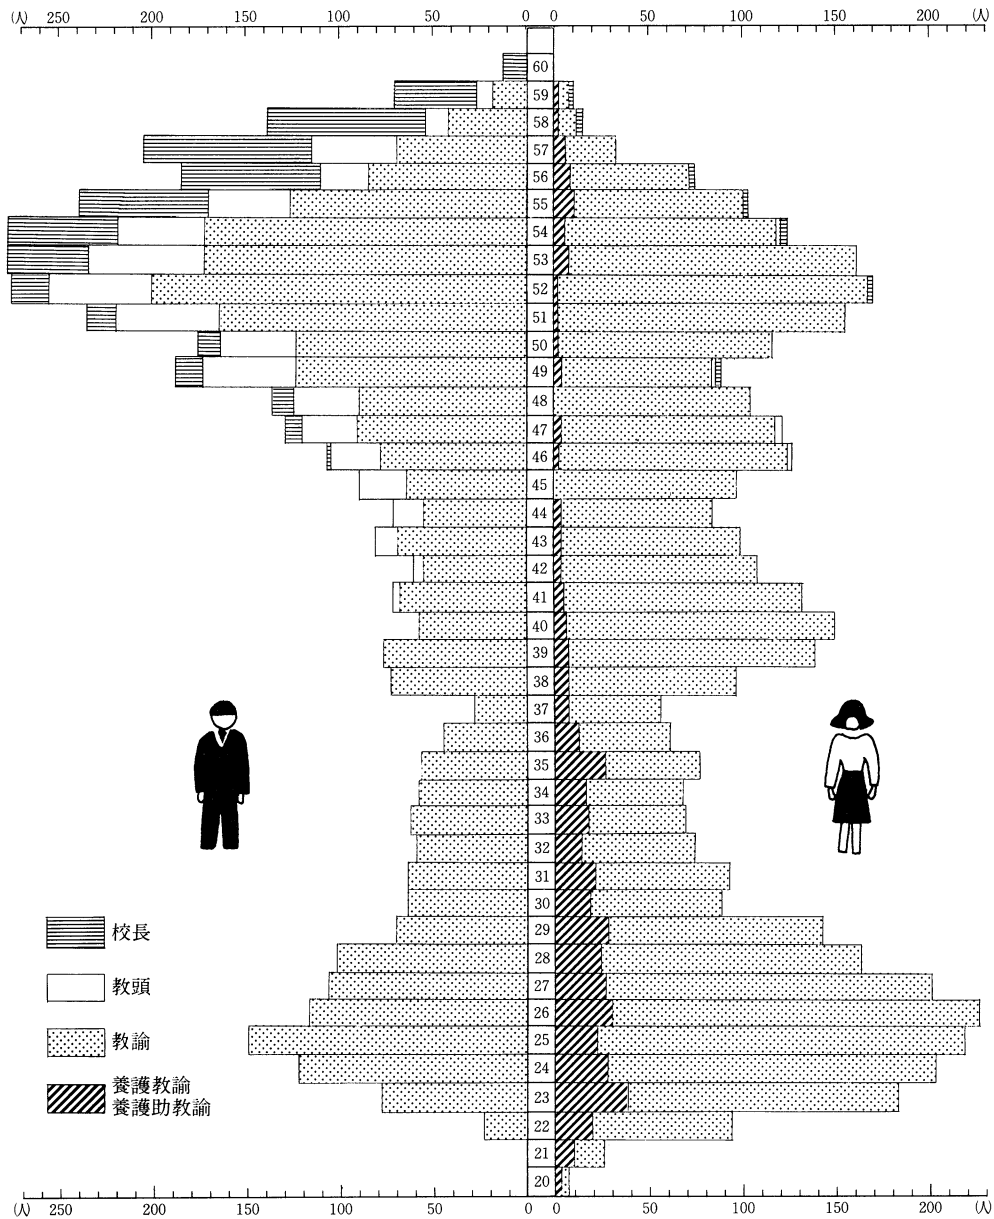

公立小学校本務教員の年齢構成

統計メモ

区分	教員数(人)	男女比(%)	平均年齢(歳)
計	8,662	100.0	41.3
男	4,307	49.7	44.6
女	4,355	50.3	38.1

58. 10. 1 現在
資料：昭和58年度学校教員統計調査