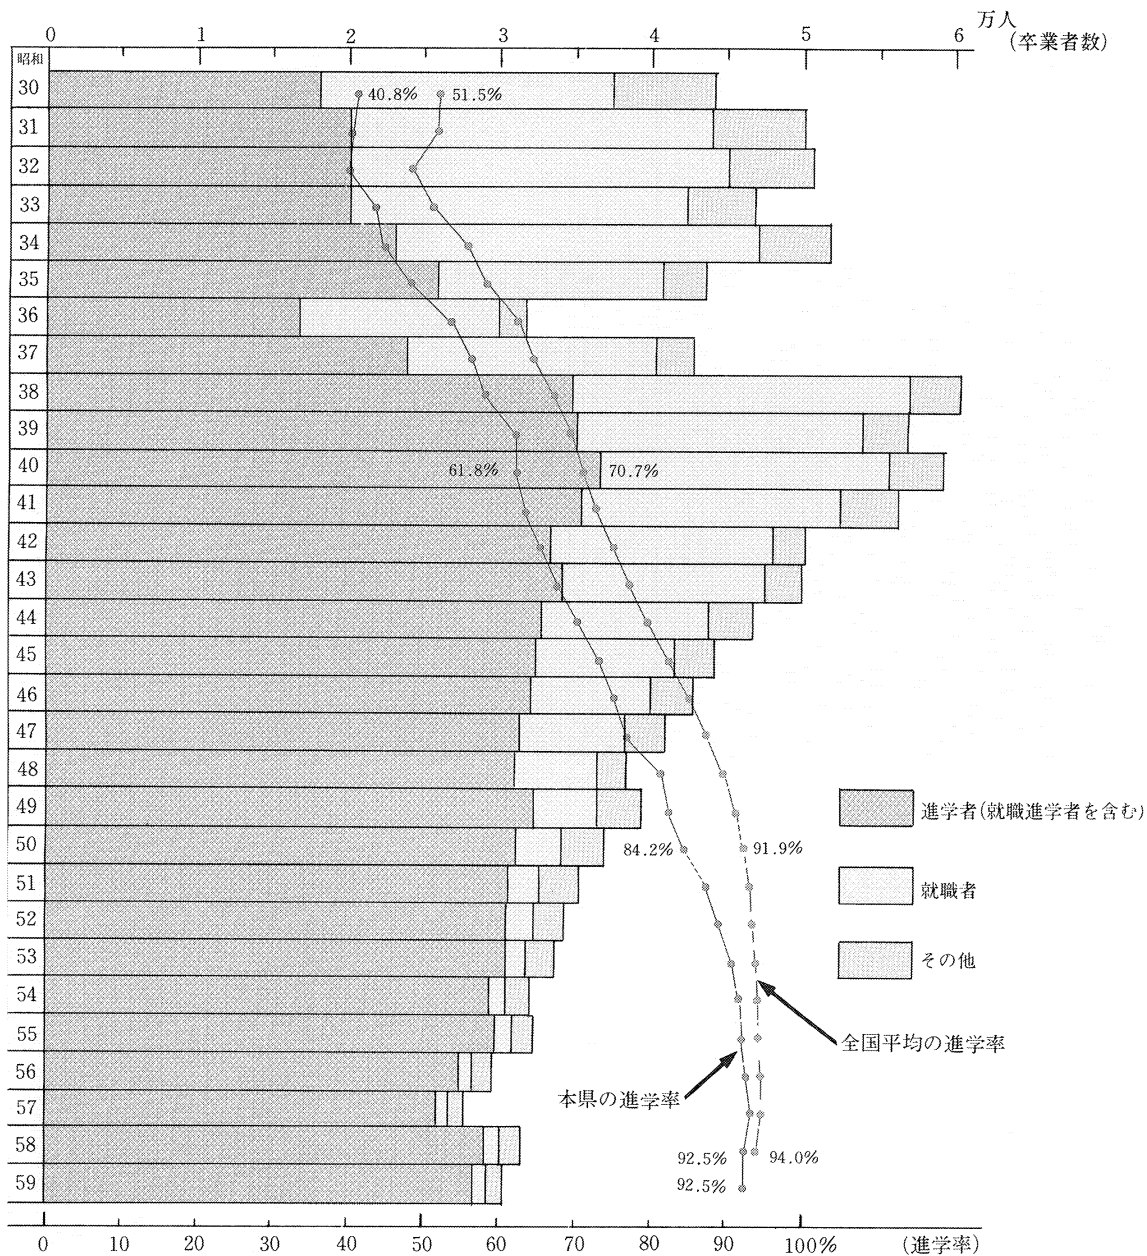

# 中学校卒業者の進路状況の推移 (国・公・私立)

統計メモ

区分	卒業者数 (人)	進学者数 (人)	就職者数 (人)	その他 (人)	進学率 (%)
昭和30年	44,237	18,032	19,325	6,880	40.8
59年	30,634	28,344	918	1,372	92.5