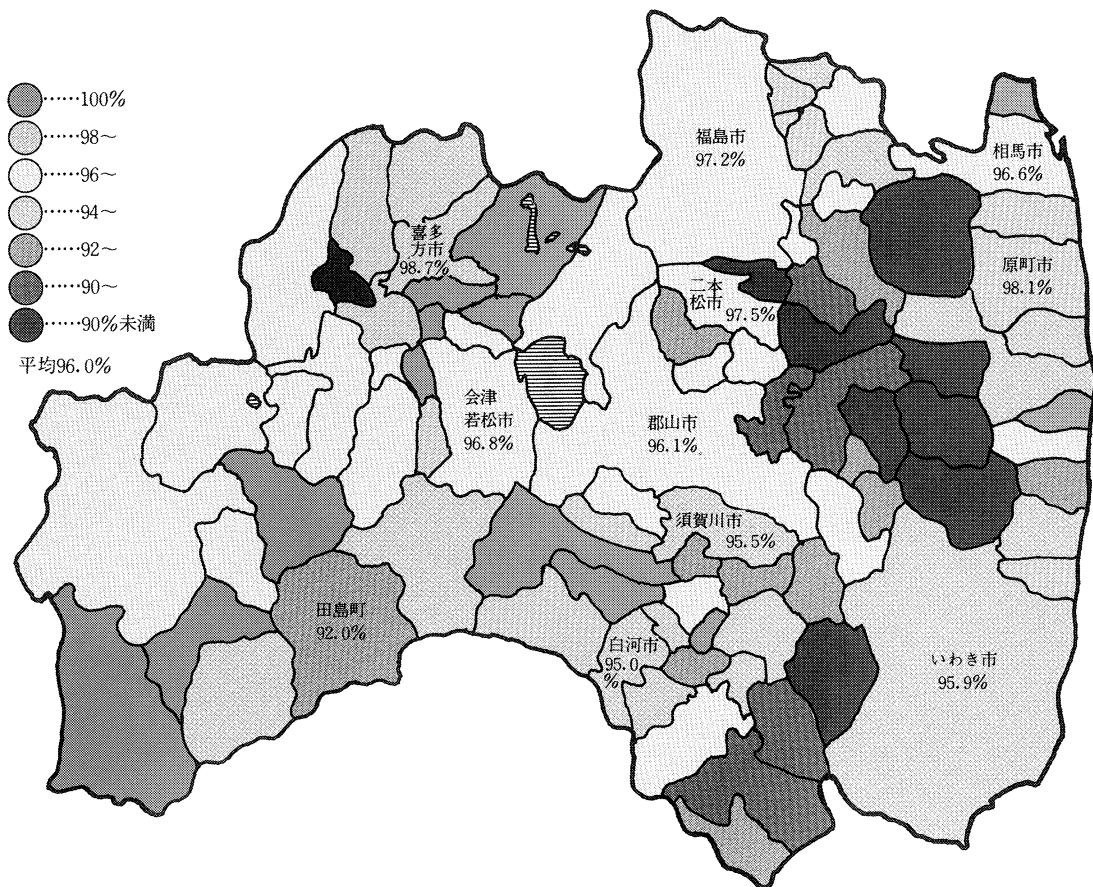

羅針盤・目で見る福島の教育統計

中学校卒業予定者の市町村別進学希望率（国・公・私立）

昭和59年9月1日現在

統計メモ

	昭和60年3月卒業予定者総	進学希望	就職希望	専修学校・各種学校等希望	未定その他
実数(人)	30,316	29,093	667	357	199
率 (%)	100.0	96.0	2.2	1.2	0.6

資料：昭和59年度「進路希望状況調査」