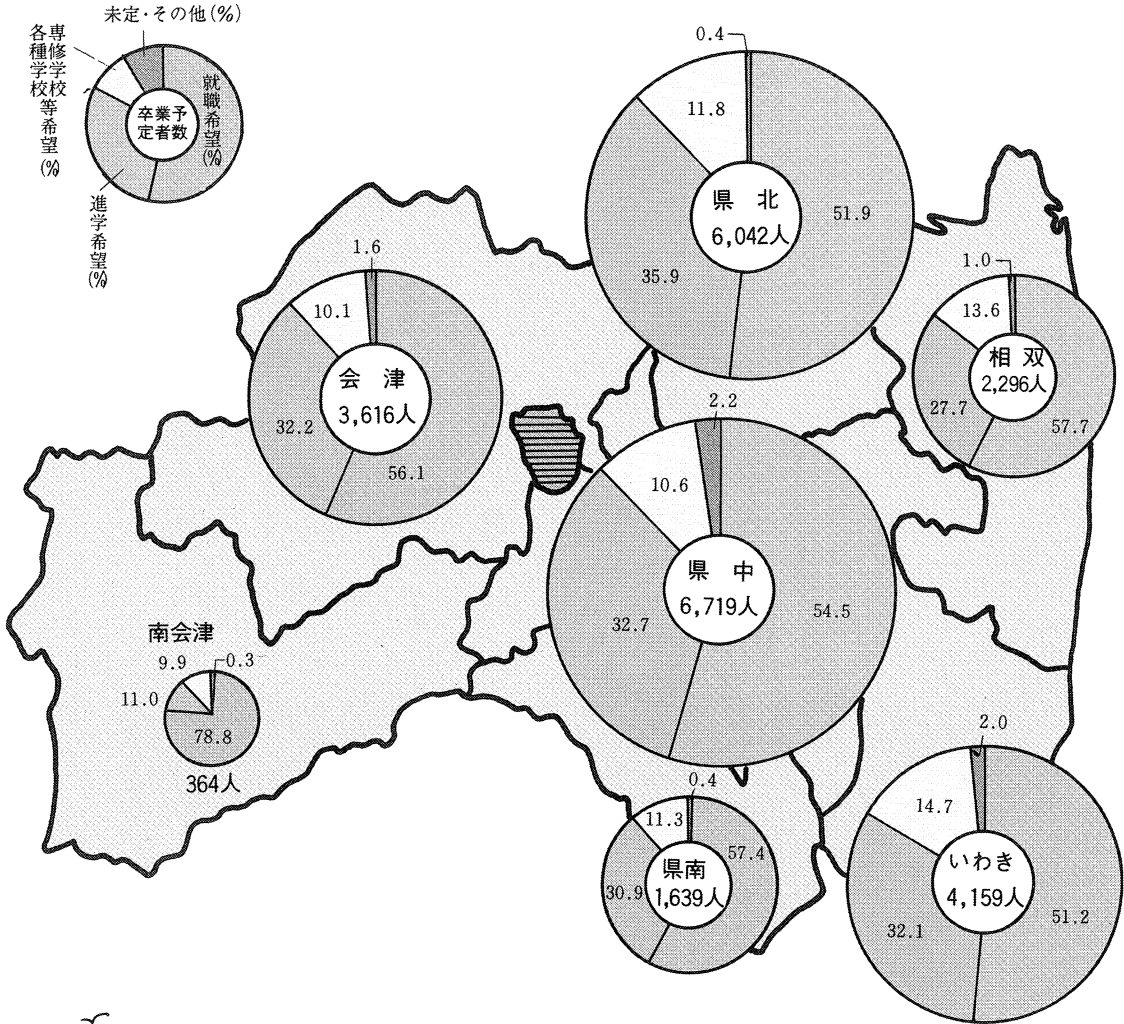

羅針盤・目で見る福島の教育統計

高等学校卒業予定者の地区別進路希望状況 (全日制・公立・定時制・私立)

昭和59年9月1日現在

	昭和60年3月 卒業予定者 数	就職 希望	進学 希望	専修学校・各 種学校等希望	未定 その他
実数(人)	24,835	13,502	8,046	2,939	348
率 (%)	100.0	54.4	32.4	11.8	1.4

資料：昭和59年度「進路希望状況調査」