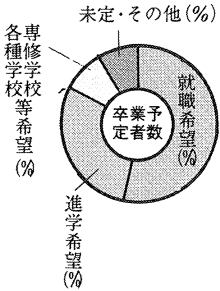

羅針盤・目で見る福島の教育統計

高等学校卒業予定者の地区別進路希望状況 (全日制・公立・定時制・私立)

昭和59年9月1日現在

	昭和60年3月 卒業予定者 数	就職 希望	進学 希望	専修学校・各 種学校等希望	未定 その他
実数(人)	24,835	13,502	8,046	2,939	348
率 (%)	100.0	54.4	32.4	11.8	1.4

資料：昭和59年度「進路希望状況調査」