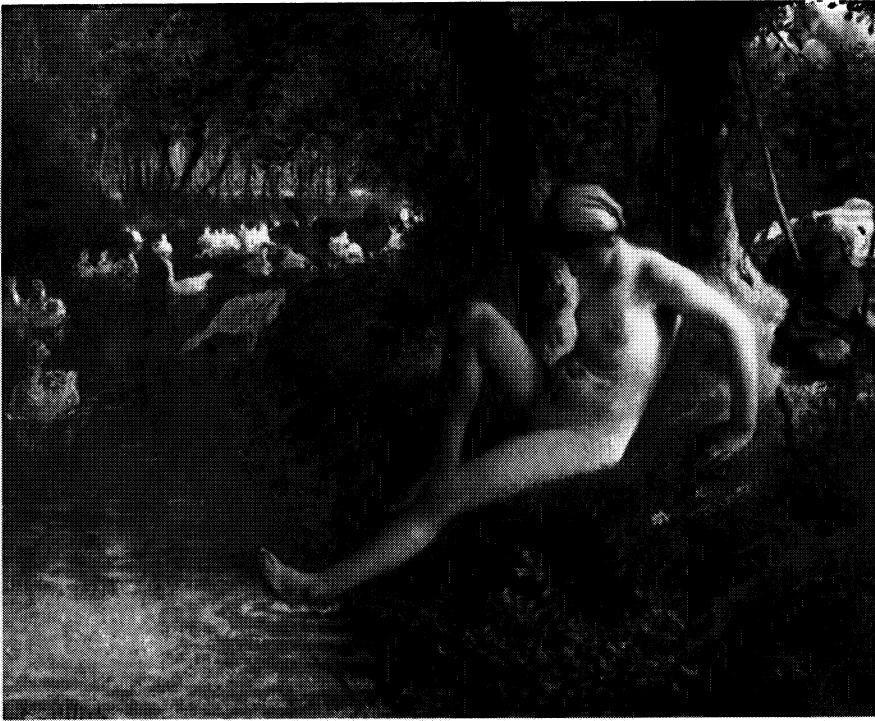

名画

散歩

▲ミレー・鷺鳥番の少女

この展覧会では、ミレー、コロロ、クールベなど、十九世紀フランスのバルビゾン派の主要な作品が展示されます。

会期 六月二十九日(土)～七月二十八日(日)
会場 福島県立美術館

『ミレーとバルビゾン派の画家たち』展より

▼コロロ・風景