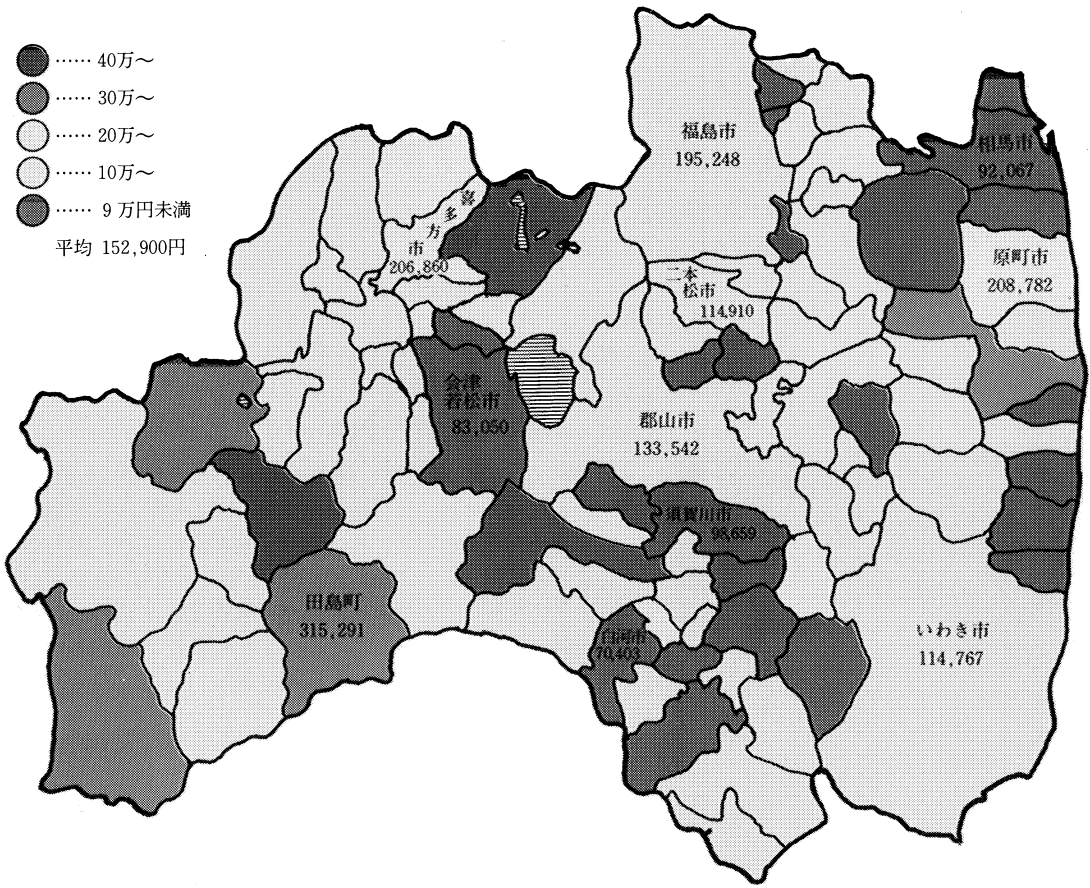

羅 針 盤

目で見る福島教育統計

公立小学校児童1人あたりの学校教育費
(市町村別)

すぼっと
東西南北 中学校編

東端 富岡町立富岡第一中学校
西端 只見町立只見中学校
南端 矢祭町立矢祭中学校
北端 福島市立茂庭中学校

統計メモ

	児童・生徒1人あたりの教育費 (円)	
	小学校	中学校
市町村計	152,900	203,508
県総計	486,457	595,710

資料：昭和58会計年度「地方教育費の調査」