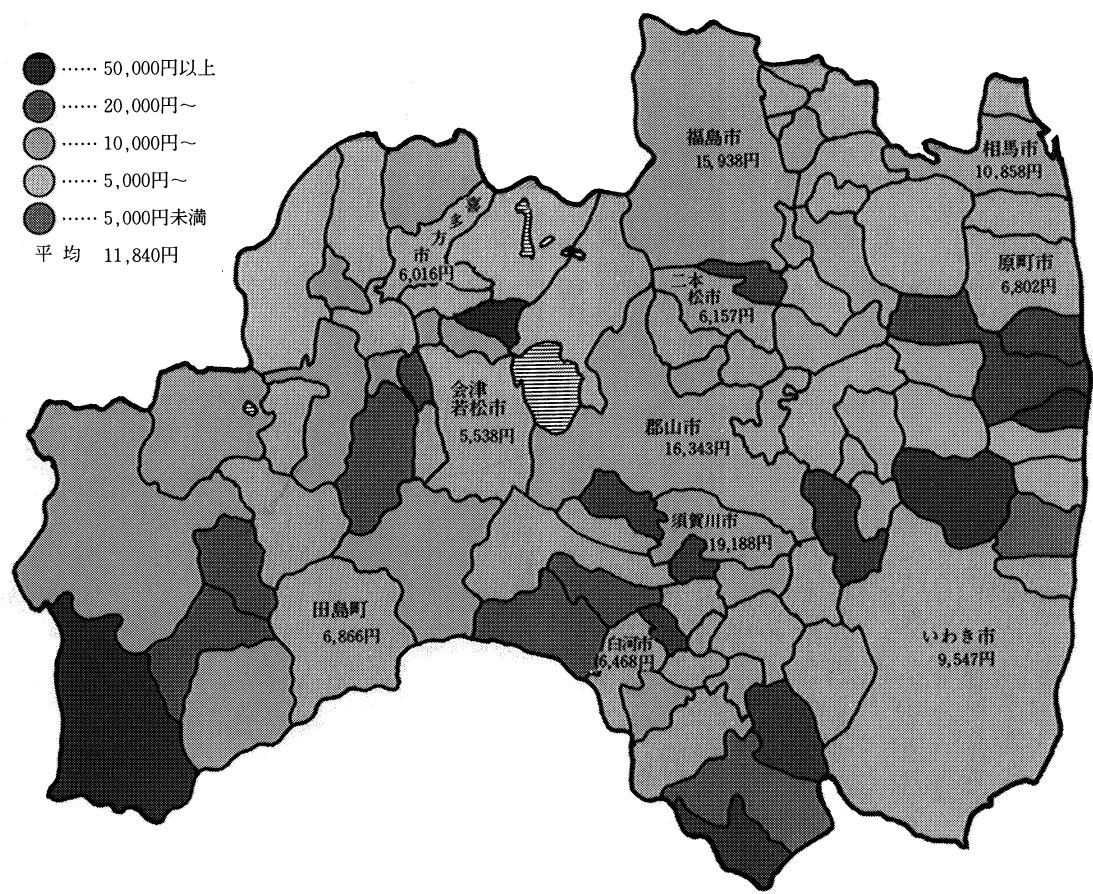

羅針盤

目で見る福島の教育統計

人口1人あたりの社会教育費
(市町村別)

統計メモ

	社会教育費総額	人口1人あたりの社会教育費
県 総 計	32,743,828千円	15,865円
市町村決算分	24,436,857千円	11,840円

資料：昭和58会計年度「地方教育費の調査」