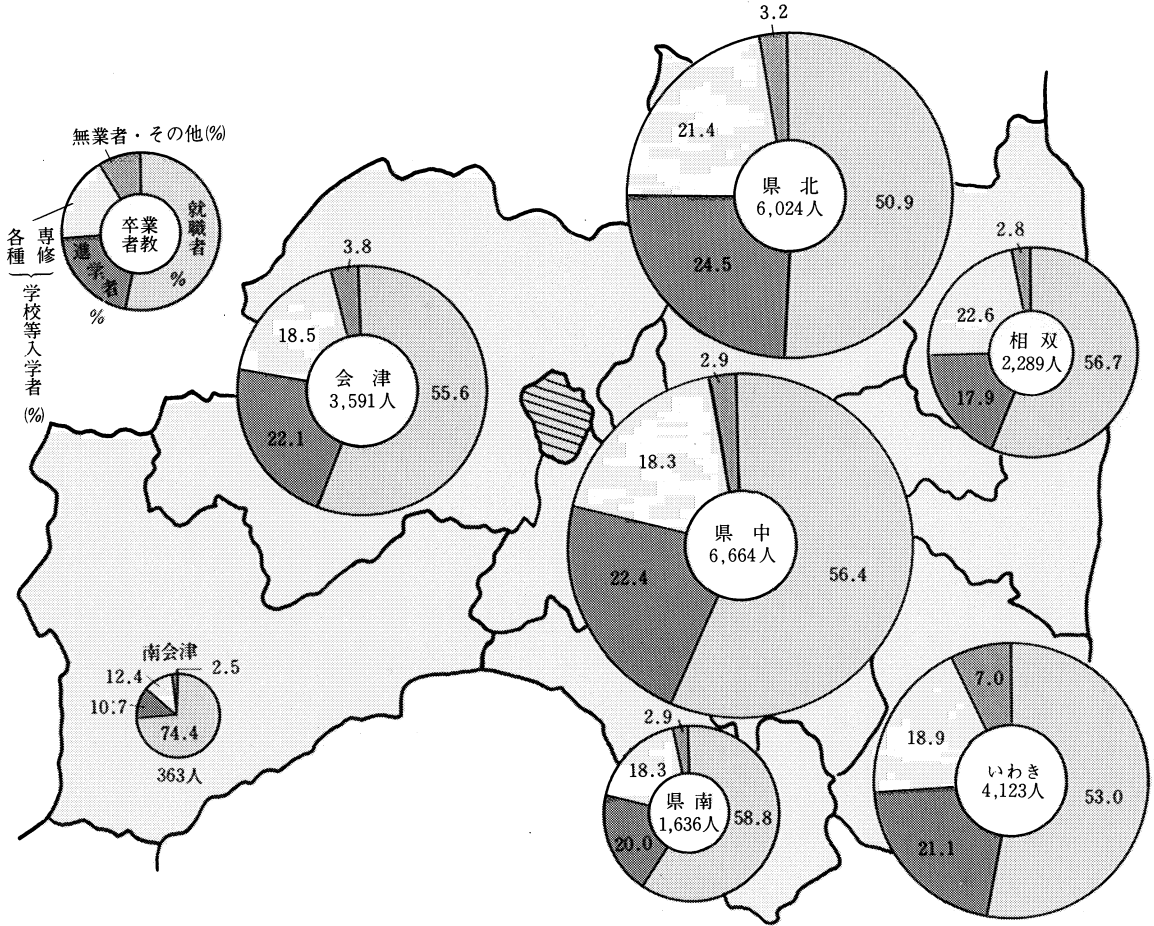

すぽっと

大規模校 (中学校生徒数)

1. 郡山市立郡山第六中学校 1,620人
2. 郡山市立安積中学校 1,286人
3. 保原町立保原中学校 1,252人

高等学校卒業者の地区別進路状況 (全日制・公立)
(定時制・私立)

(昭和60年5月1日現在)

統計メモ

	昭和60年3月 卒業生総数	就職者	進学者	専修・各種学校 等入学者	無業者 その他
実数(人)	24,690	13,538	5,408	4,816	928
率(%)	100.0	54.8	21.9	19.5	3.8

資料：昭和60年度「卒業後の進路状況調査」