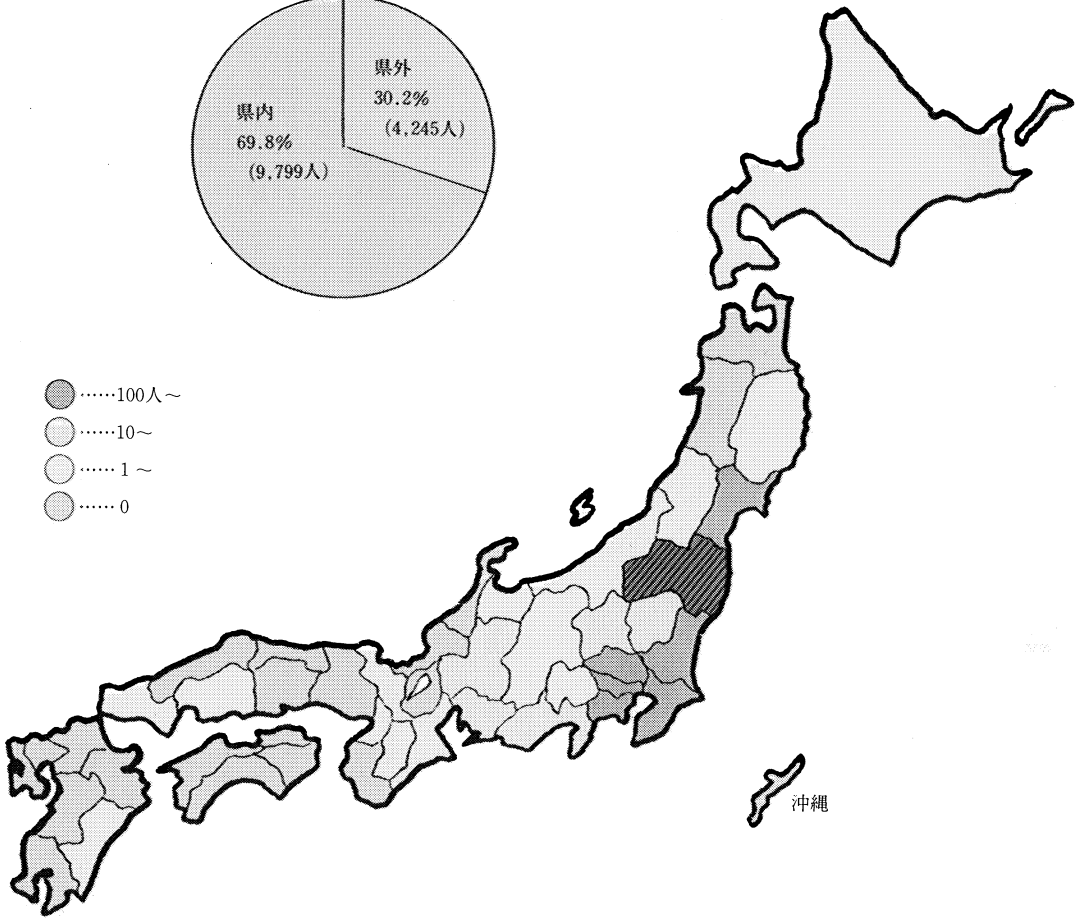

高等学校卒業者の県外就職状況

(全日制・公立
定時制・私立)

(昭和60年5月1日現在)

すぼっと

大規模校 (高等学校生徒数)	
磐城高等学校	1,423人
磐城女子高等学校	1,418人
福島高等学校	1,414人

就職者 14,044人

統計メモ

区分	昭和60年3月卒 県外就職者	就職先				
		東京都	関東 (東京都以外)	東北	中部	その他
実数 (人)	4,245	2,189	1,695	191	146	24
率 (%)	100.0	51.6	39.9	4.5	3.4	0.6

資料：昭和60年度「学校基本調査」