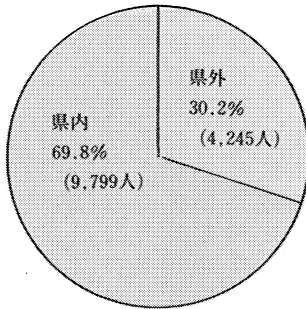

高等学校卒業者の県外就職状況

(全日制・公立
定時制・私立)

(昭和60年5月1日現在)

すぼっと

大規模校 (高等学校生徒数)	
磐城高等学校	1,423人
磐城女子高等学校	1,418人
福島高等学校	1,414人

就職者 14,044人

統計メモ

区分	昭和60年3月卒 県外就職者	就職先				
		東京都	関東 (東京都以外)	東北	中部	その他
実数 (人)	4,245	2,189	1,695	191	146	24
率 (%)	100.0	51.6	39.9	4.5	3.4	0.6

資料：昭和60年度「学校基本調査」