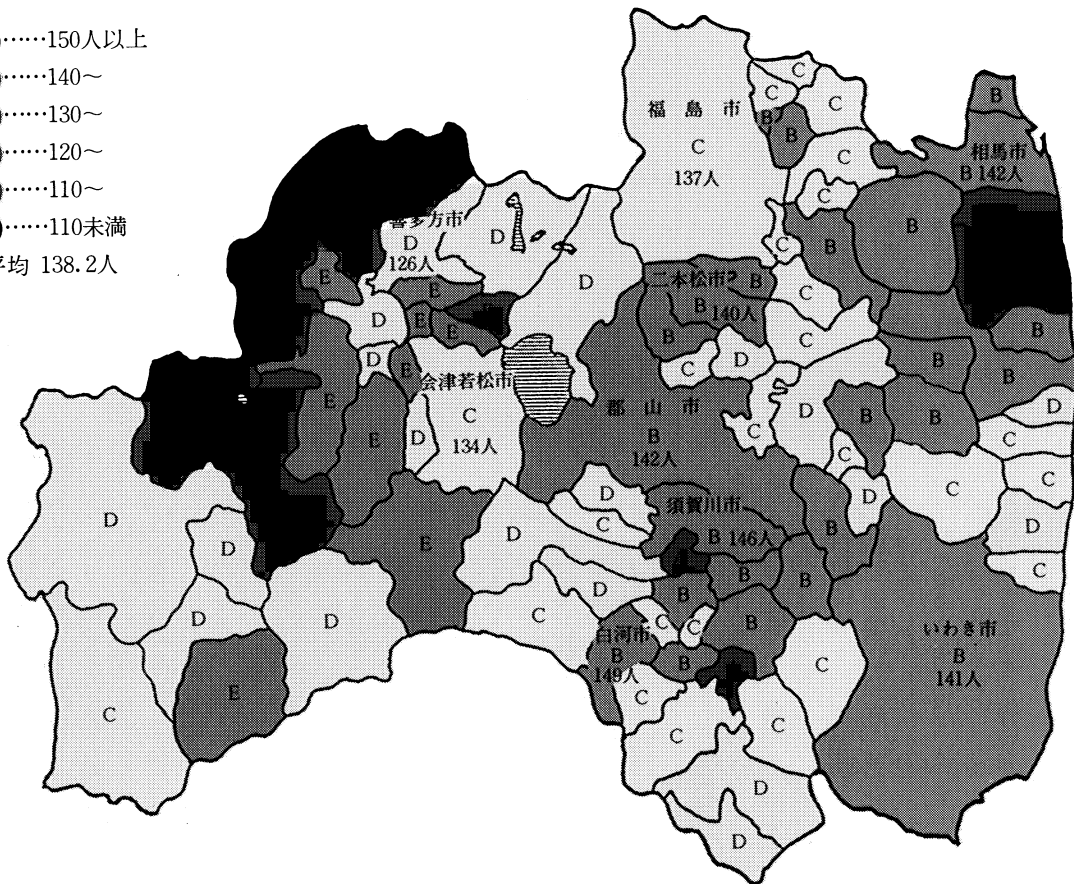

人口千人あたりの小・中学校児童・生徒数

(昭和60年5月1日現在)

すぽっと

校地大規模校(県立学校)

1. 会津農林高 555,562㎡
2. 岩瀬農業高 412,079㎡
3. 福島農蚕高 402,125㎡

資料：財務課「施設台帳」S.58.10現在

- A ● ……150人以上
  - B ● ……140～
  - C ● ……130～
  - D ● ……120～
  - E ● ……110～
  - F ● ……110未満
- 県平均 138.2人

統計メモ

区分	県	市部	郡部
小 学 校			
児童数	191,602人	121,464人	70,138人
千人あたり	92.6人	93.6人	90.9人
中 学 校			
生徒数	94,308人	60,716人	33,592人
千人あたり	45.6人	46.8人	43.6人

資料：昭和60年度学校基本調査