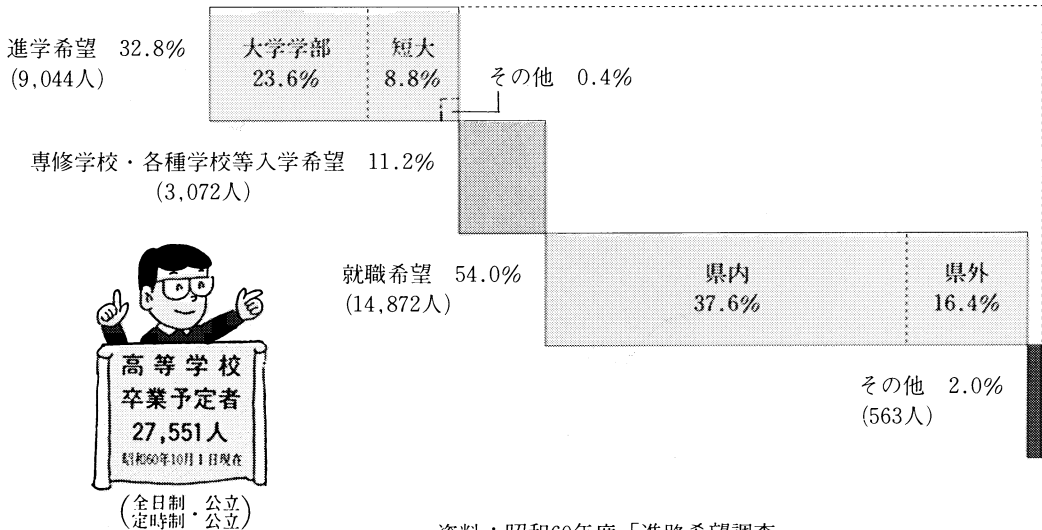

# 今春卒業予定者の進路希望状況

すぼっと

校地大規模校 (小学校)

1. 飯館村立草野小 50,181㎡
2. 岩代町立新殿小 49,479㎡
3. 福島市立北沢又小 36,597㎡

資料：「公立学校施設台帳」S60.5.1現在

資料：昭和60年度「進路希望調査」