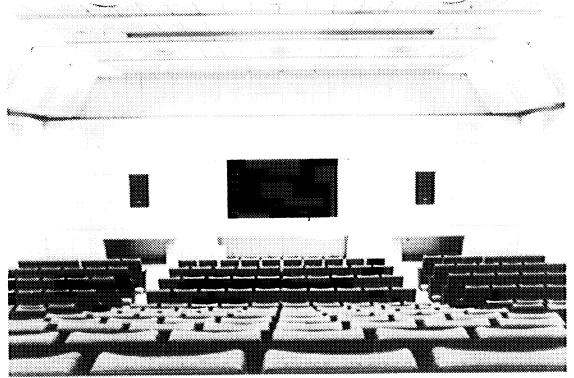

▲企画展示室

▼講 堂

文化の窓

内装進む県立博物館

～福島県立博物館は今秋の開館を目ざし、現在内装工事や外回りの整備がすすめられています。「現代の蔵」として本県の歴史と文化の伝承の殿堂が完成するのも間近です。～

▲エントランスホールの
16面拡大テレビ

▲展示ロビー

▼エントランスホール（東側）

▲導入展示のタイムトンネル