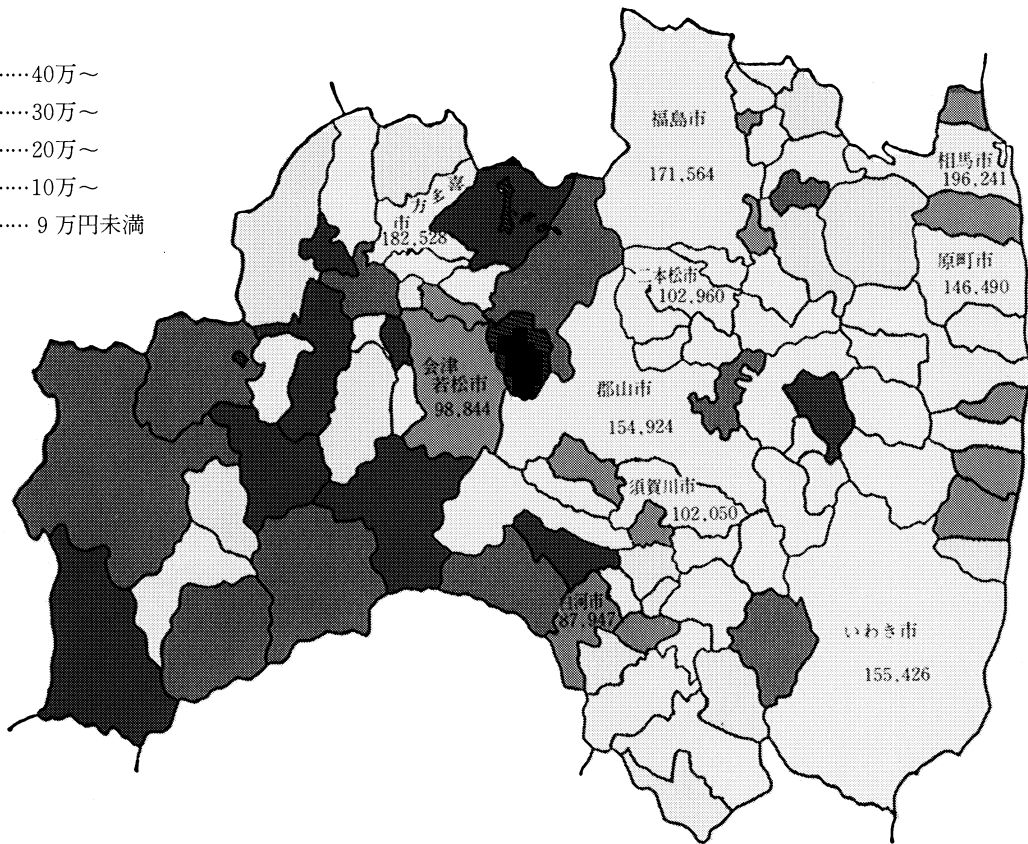

公立小学校児童1人あたりの 学校教育費(市町村別)

統計メモ

児童・生徒1人あたりの教育費(円)

	小学校	中学校
市町村計	167,350	195,934
県総計	495,281	580,184

資料：昭和59会計年度「地方教育費の調査」

- ……40万～
- ……30万～
- ……20万～
- ……10万～
- ……9万円未満

統計とOA

CPU：(central processing unit) 中央処理装置

各種の命令を実行する機能を備えたコンピュータの頭脳部分。命令やデータを貯蔵しておく記憶装置、加減乗除、比較などを行う演算装置、命令を解読して、実行させるための制御装置の3つから成り立っている。