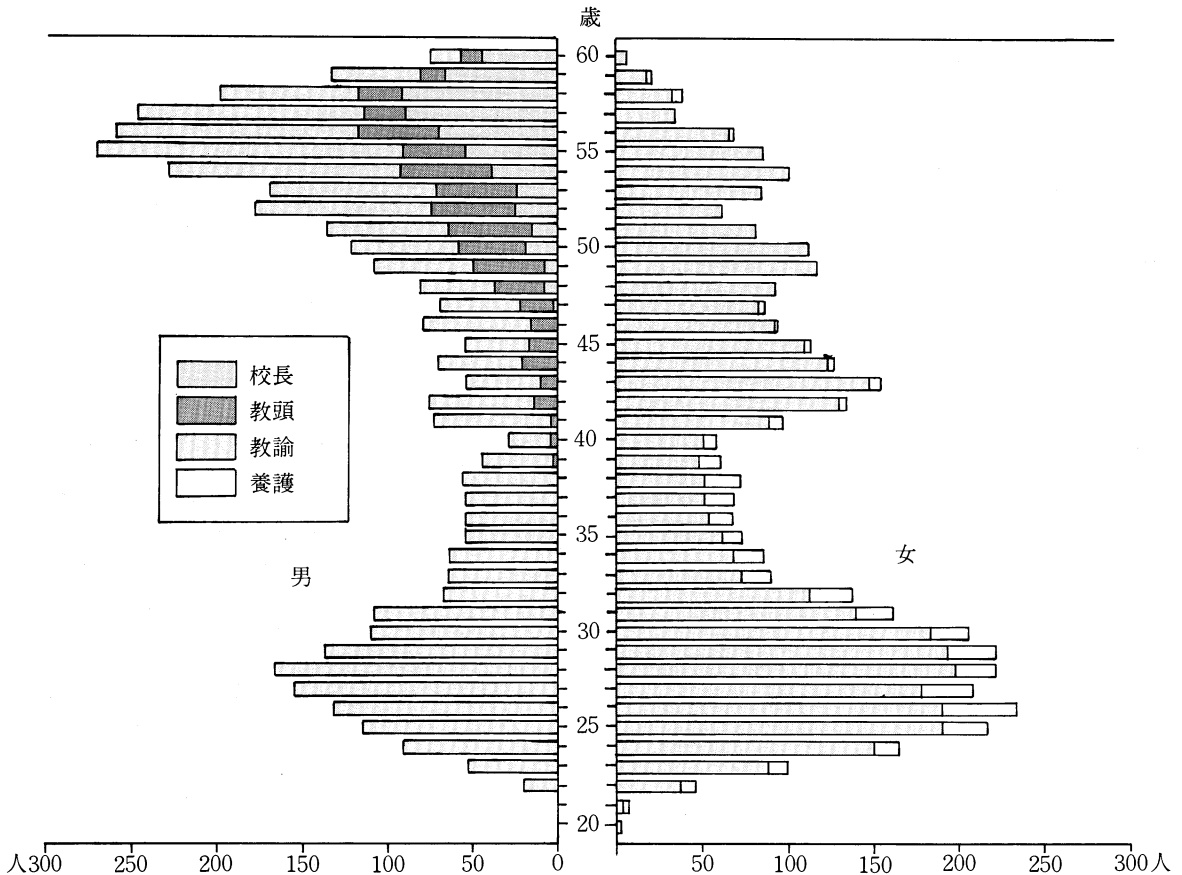

### 公立小学校本務教員の年齢構成

昭和61年10月1日現在

統計メモ

区分	教員数(人)	男女比(%)	平均年齢(歳)
計	8,664	100.0	40.3
男	4,281	49.4	43.9
女	4,383	50.6	36.7

統計とOA