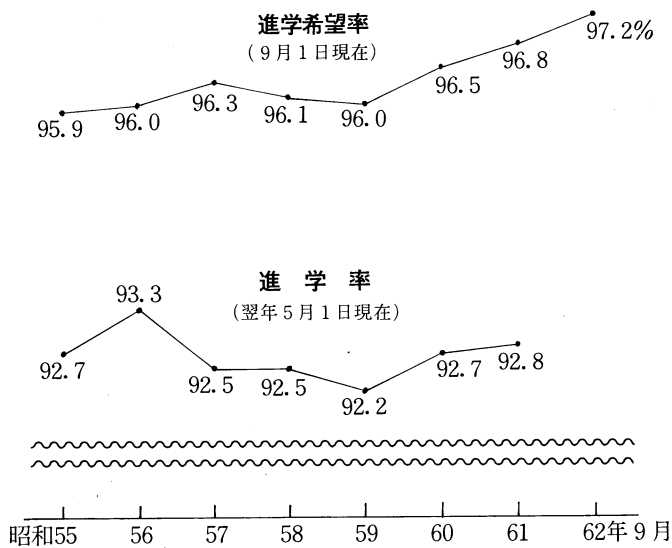

来春卒業予定者の進路希望状況（中学校）

※進学希望率と進学率の推移

資料：昭和62年度「進路希望調査」

統計とOA

簡易言語

パーソナル・コンピュータで使われる汎用の業務用ソフトウェアの総称。日常の仕事で共通して利用される、タテ・ヨコ計算等の機能をプログラム化し、プログラムの知識のない人でも利用できるようにしたもの。