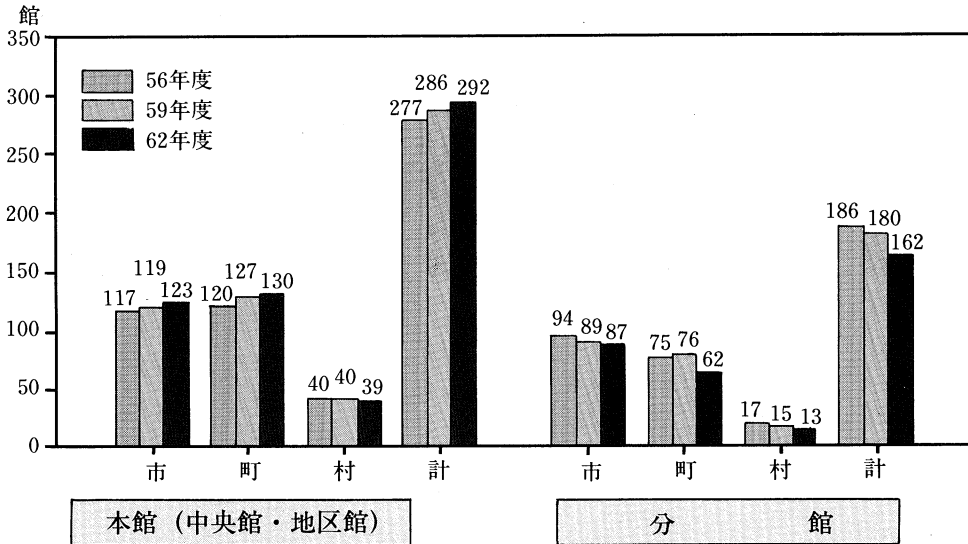

設置者別・本館分館別公民館数

社会体育・民間体育施設数

施設の種類	社会体育施設数	民間体育施設数	施設の種類	社会体育施設数	民間体育施設数
陸上競技場	18		山の家 (山小屋・避難小屋含む)	6	1
野球場	99	2	海の家	1	
ソフトボール場	6		レジャーセンター	9	10
テニスコート	196	16	射撃場		5
水泳プール (屋内)	8	15	ゴルフ場		27
水泳プール (屋外)	74	8	ボウリング場		26
柔道場	161	15	ボウリング場		14
剣道場	11	1	漕艇場	2	
柔剣道場	11	8	ゲートボール場	109	66
空手道場	13	1	ヨースキ	1	
バレーボール場 (屋外)	88	3	スキー場	17	15
バレーボール場 (屋外)		43	アイススケート場	29	10
バスケットボール場 (屋外)			アイススケート場 (屋外)	10	2
すもも球場 (屋内)	7		ローラースケート場 (屋内)	5	1
卓球台		6	ローラースケート場 (屋外)	8	2
弓道場	13	4		13	1
アーチェリー場	2	2	冒険遊具	13	3
馬場		1	海水浴場	5	
アイススケート場 (屋内)			川・湖沼等の遊泳場		1
アイススケート場 (屋外)	2	1		17	9
ローラースケート場 (屋内)					
ローラースケート場 (屋外)	3				

資料：昭和62年度「社会教育調査」

統計アラカルト

全国の公民館の設置状況

公民館数は全国で17,520館、1都道府県あたり372館となっています。都道府県別にみると上位3県は長野県 1,953、新潟県 650、山梨県 613。少ないほうでは沖縄県50、東京都84、宮崎県 109。福島県は 467館で13位でした。

昭和59年度「社会教育調査」より