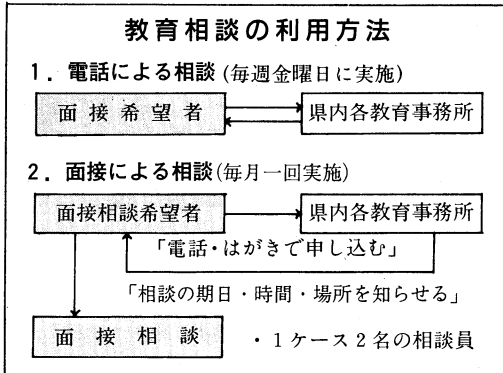

教育相談員五十七名を委嘱  
— 管内教育相談事業 —

県内七教育事務所が実施している「管内教育相談事業」は、県内の小・中・高等学校の児童生徒、保護者及び先生方からの相談に応ずるもので、各管内の教育相談員が早期解決をめざして、これを担当しています。

昭和六十三年度も、学校生活、家庭生活上の不安や悩みの相談に応じる相談員を別表の方々に委嘱いたしました。気軽にご相談下さい。

なお、教育相談の利用方法は、次のとおりです。