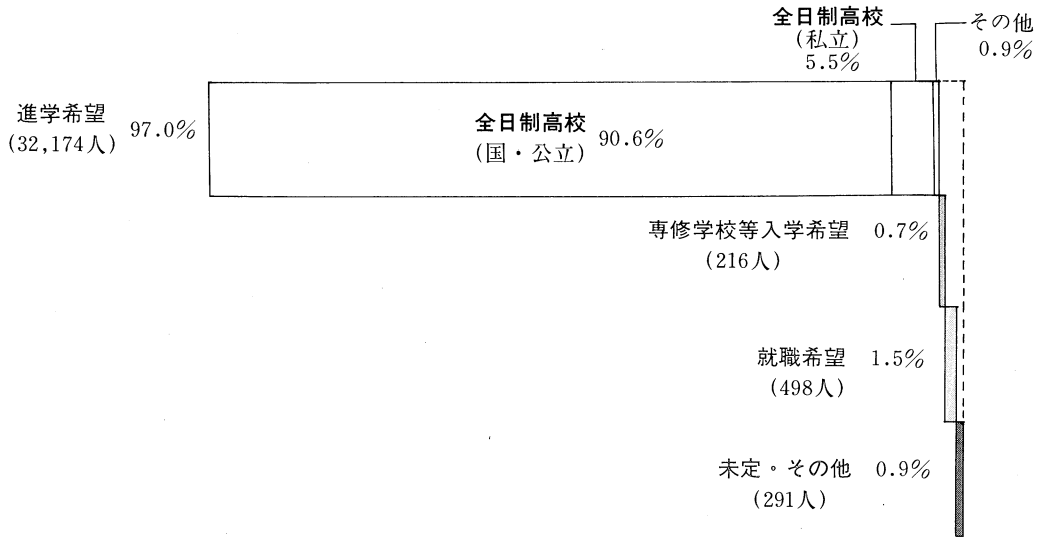

来春卒業予定者の進路希望状況 (中学校)

進学希望率と進学率の推移

資料：昭和63年度「進路希望調査」

統計アラカルト

公立中学校の管内別進学状況

	全体	県北	県中	県南	会津	南会津	相双	いわき
進学希望率 (%) 昭和62年9月1日現在	97.2	97.3	96.7	96.6	98.3	97.4	96.4	97.2
進学率 (%) 昭和63年5月1日現在	93.2	93.8	93.2	95.5	95.3	97.4	93.5	89.1