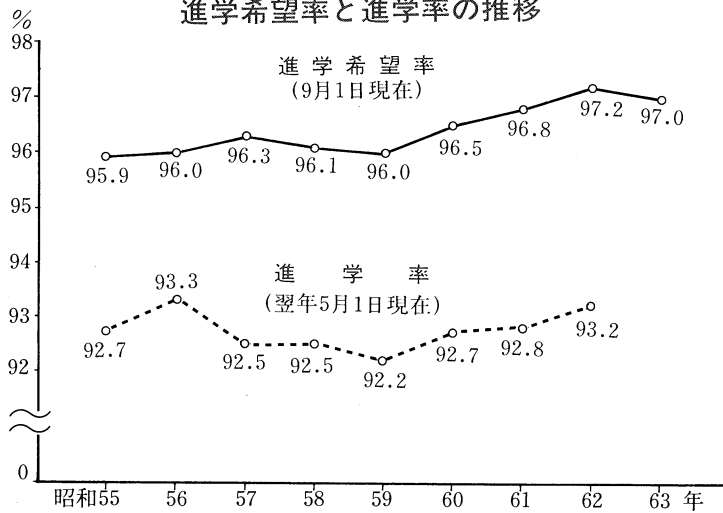

来春卒業予定者の進路希望状況 (中学校)

進学希望率と進学率の推移

資料：昭和63年度「進路希望調査」

統計アラカルト

公立中学校の管内別進学状況

	全体	県北	県中	県南	会津	南会津	相双	いわき
進学希望率 (%) 昭和62年9月1日現在	97.2	97.3	96.7	96.6	98.3	97.4	96.4	97.2
進学率 (%) 昭和63年5月1日現在	93.2	93.8	93.2	95.5	95.3	97.4	93.5	89.1