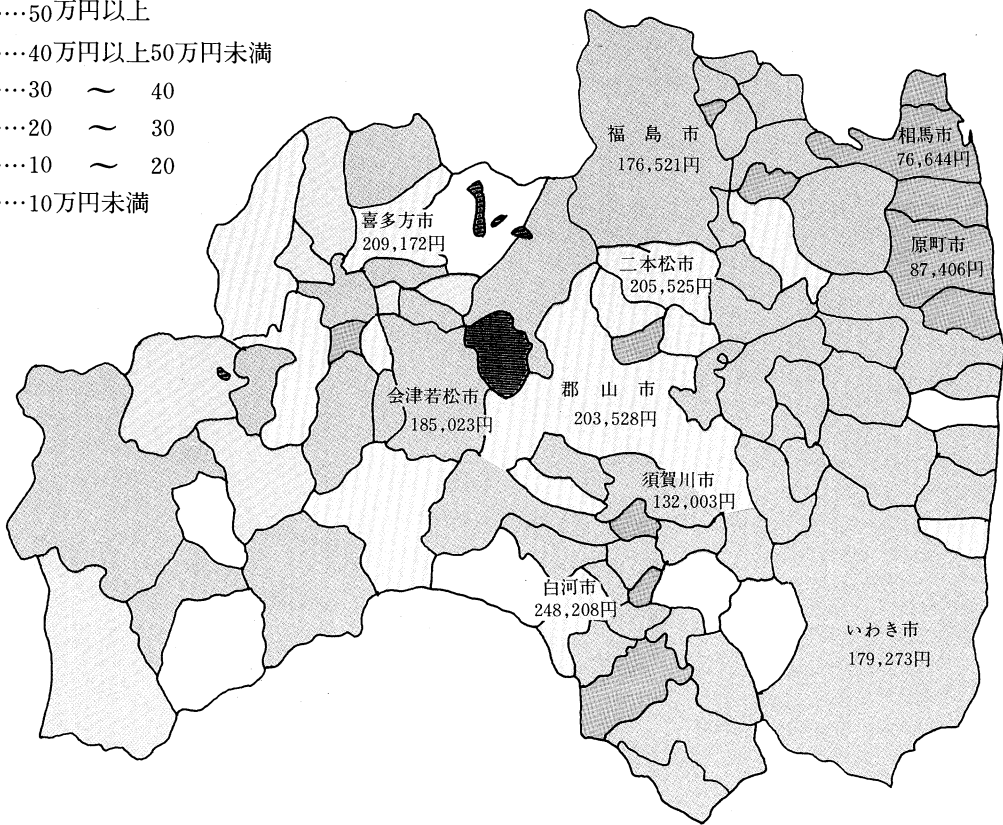

**羅針盤**

目で見る福島の教育統計

公立小学校児童1人あたりの  
学校教育費(公費)  
(市町村別)

統計メモ

小学校費(公費)

市町村支出金	33,155,116千円
県支出金	70,515,140千円
総額	103,670,256千円
.....	
児童1人あたり県平均	563,667円

資料：昭和62会計年度「地方教育費の調査」

- .....50万円以上
- .....40万円以上50万円未満
- .....30 ～ 40
- .....20 ～ 30
- .....10 ～ 20
- .....10万円未満

統計アラカルト

総教育費の推移