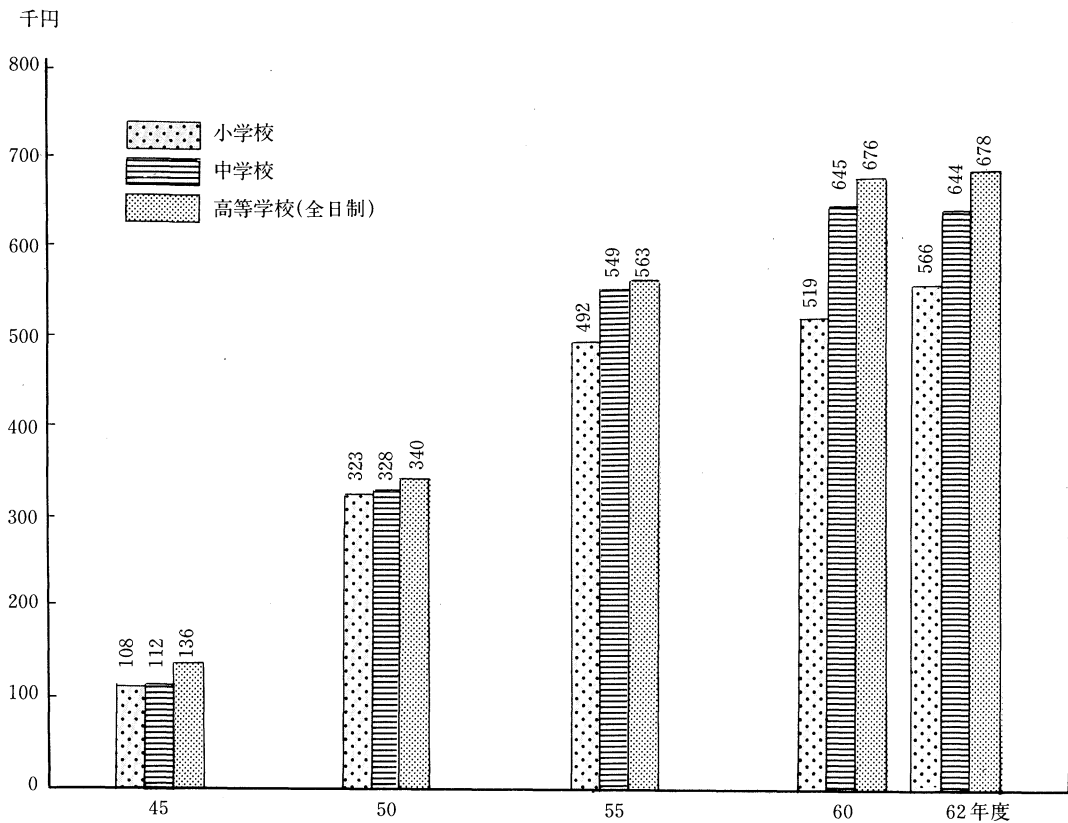

児童生徒1人当たりの教育費の推移(公費+私費)

資料：昭和63年度「教育調査報告書」

統計アラカルト

昭和62年度児童生徒1人当たりの教育費(公費)

(単位：円)

県名	青森	岩手	宮城	秋田	山形	福島
小学校費	638,582	644,382	501,713	634,703	614,338	563,667
中学校費	636,121	700,370	604,634	704,996	619,837	639,656
高等学校費 (全日制)	684,145	823,942	756,067	765,528	877,455	668,620