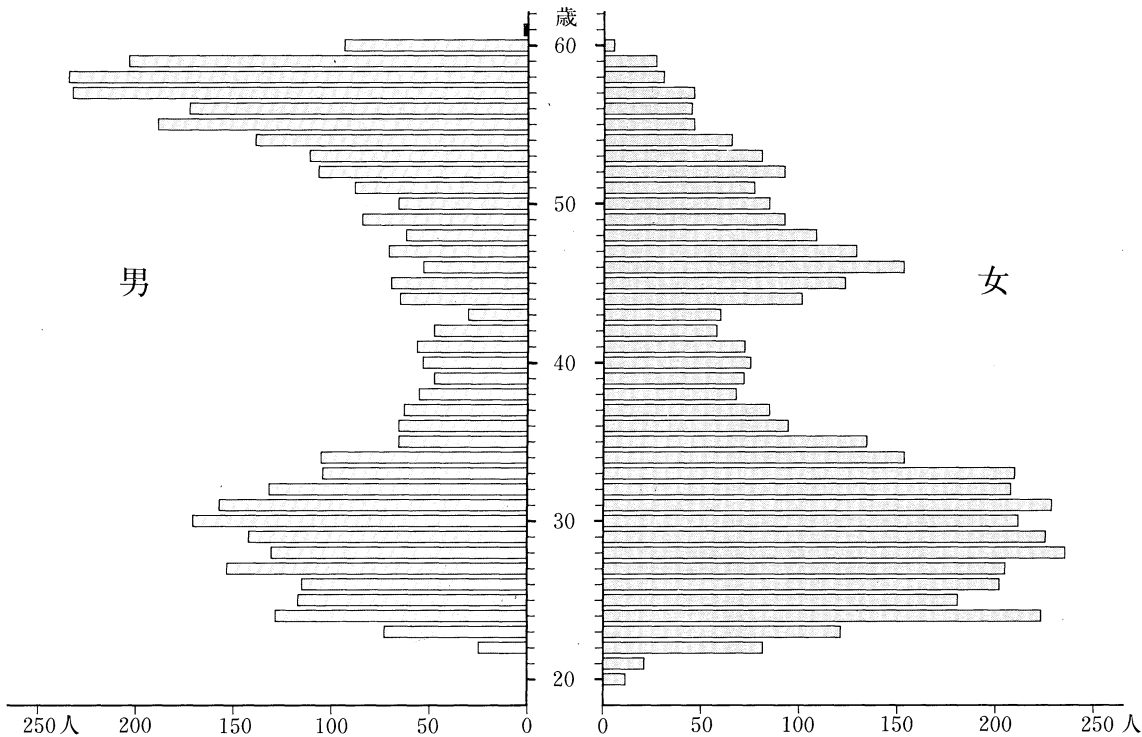

羅針盤

目で見える福島の教育統計

公立小学校教員の年齢構成 平成元年10月1日現在

公立小学校教員の職名別構成 平成元年10月1日現在

資料：平成元年度学校教員統計調査

平成7年 第50回国体を成功させよう