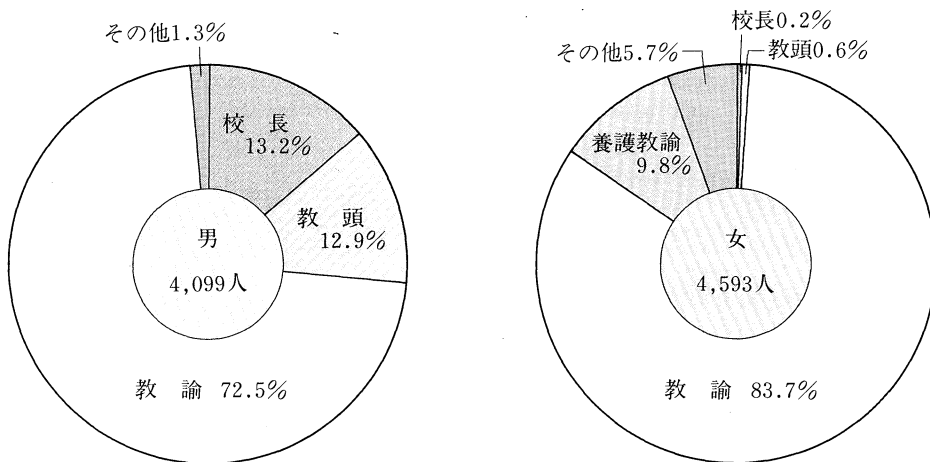

羅針盤

目で見える福島の教育統計

公立小学校教員の年齢構成 平成元年10月1日現在

公立小学校教員の職名別構成 平成元年10月1日現在

資料：平成元年度学校教員統計調査

平成7年 第50回国体を成功させよう