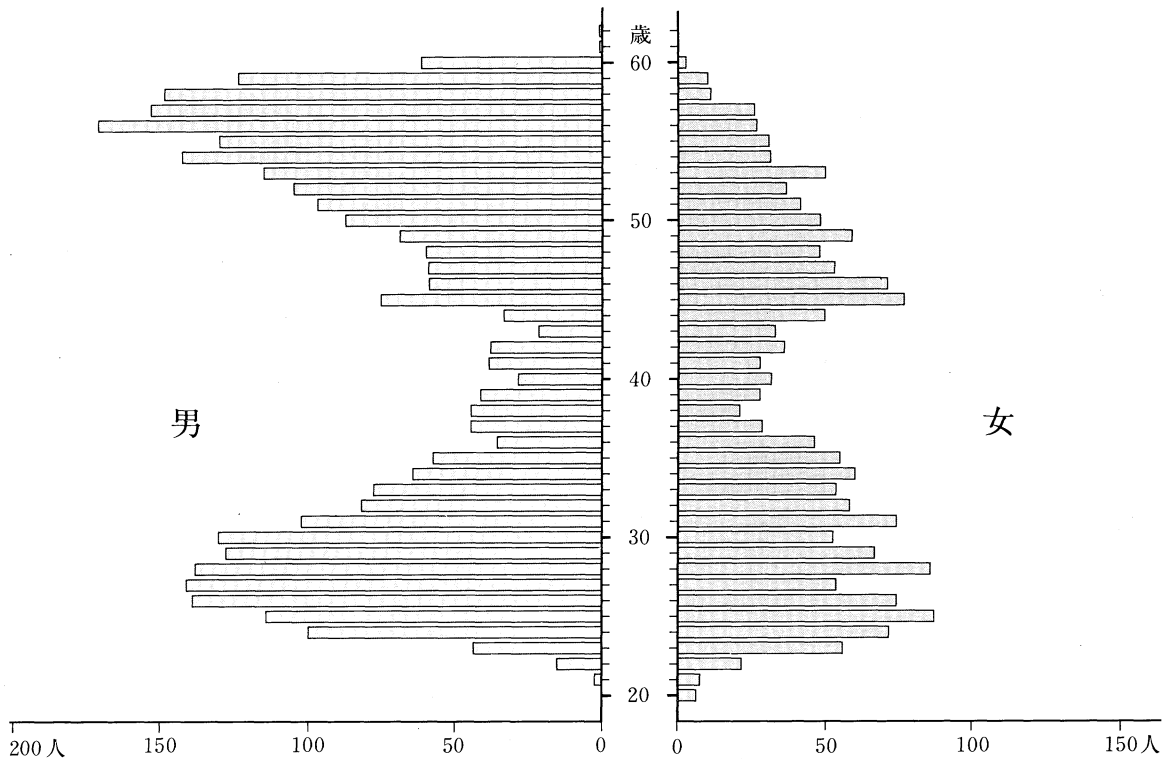

羅針盤

目で見える福島の教育統計

公立中学校教員の年齢構成

平成元年10月1日現在

公立中学校教員の職名別構成

平成元年10月1日現在

資料：平成元年度学校教員統計調査

平成7年 第50回国体を成功させよう