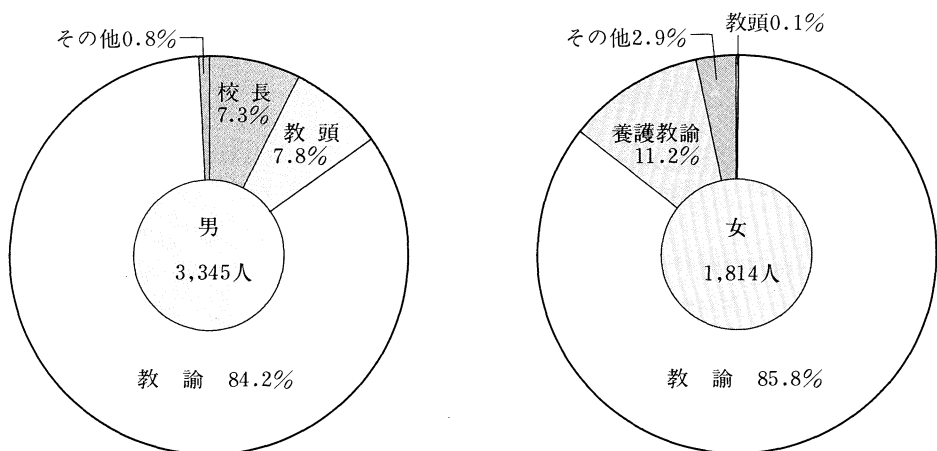

羅針盤

目で見える福島の教育統計

公立中学校教員の年齢構成

平成元年10月1日現在

公立中学校教員の職名別構成

平成元年10月1日現在

資料：平成元年度学校教員統計調査

平成7年 第50回国体を成功させよう