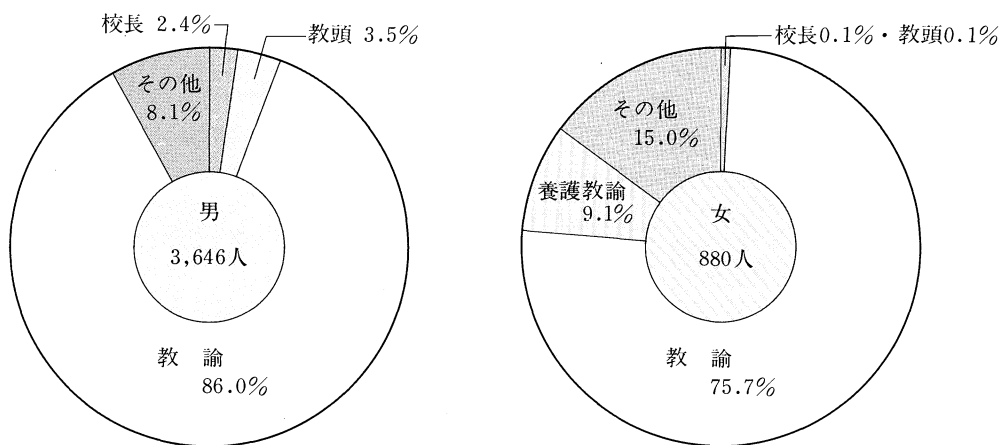

羅針盤

目で見える福島の教育統計

公立高等学校本務教員の年齢構成 平成元年10月1日現在

公立高等学校本務教員の職名別構成 平成元年10月1日現在

資料：平成元年度学校教員統計調査

平成7年 第50回国体を成功させよう