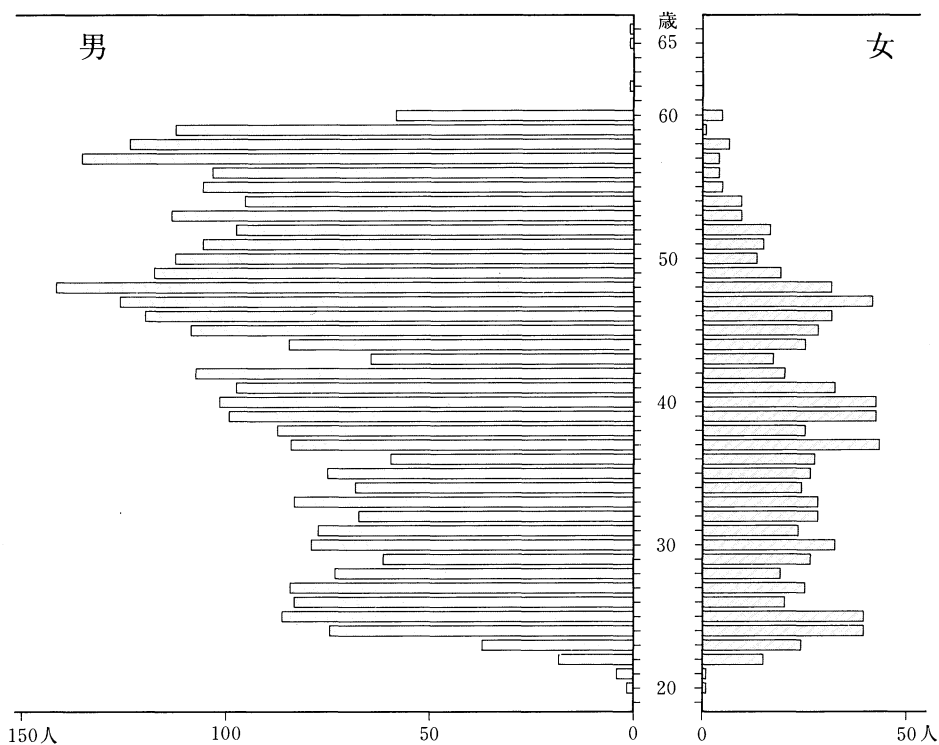

羅針盤

目で見える福島の教育統計

公立高等学校本務教員の年齢構成 平成元年10月1日現在

公立高等学校本務教員の職名別構成 平成元年10月1日現在

資料：平成元年度学校教員統計調査

平成7年 第50回国体を成功させよう