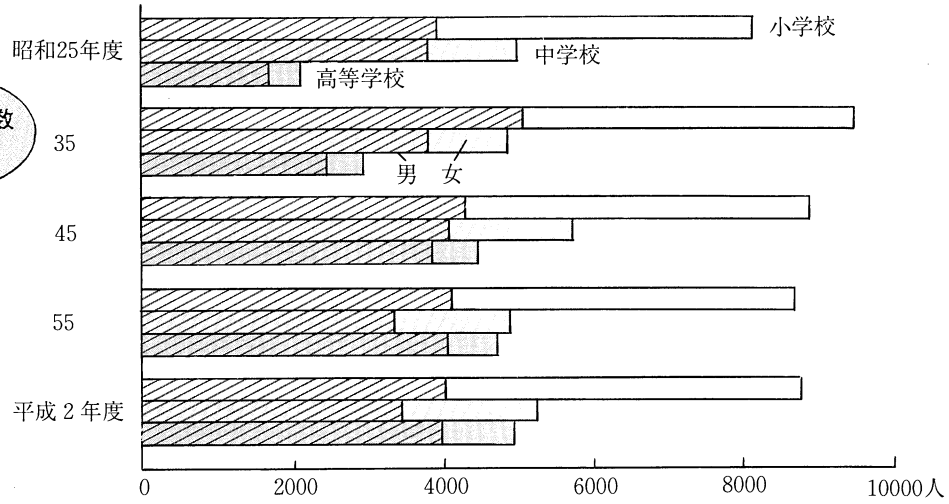

## 児童生徒数・教員数の概要

—平成2年度学校基本調査より—

児童生徒数の推移

教員数の推移

統計アラカルト

本務教員1人当たりの児童生徒数(本科) 平成2年5月1日現在(単位:人)

学校種別	福 島	全 国	青 森	岩 手	宮 城	秋 田	山 形
小 学 校	19.9	21.1	18.0	16.7	22.1	18.3	18.5
中 学 校	17.8	18.8	16.9	15.8	18.5	17.5	17.5
高 等 学 校 (全日制)	18.6	20.1	17.6	17.1	19.3	16.7	16.9