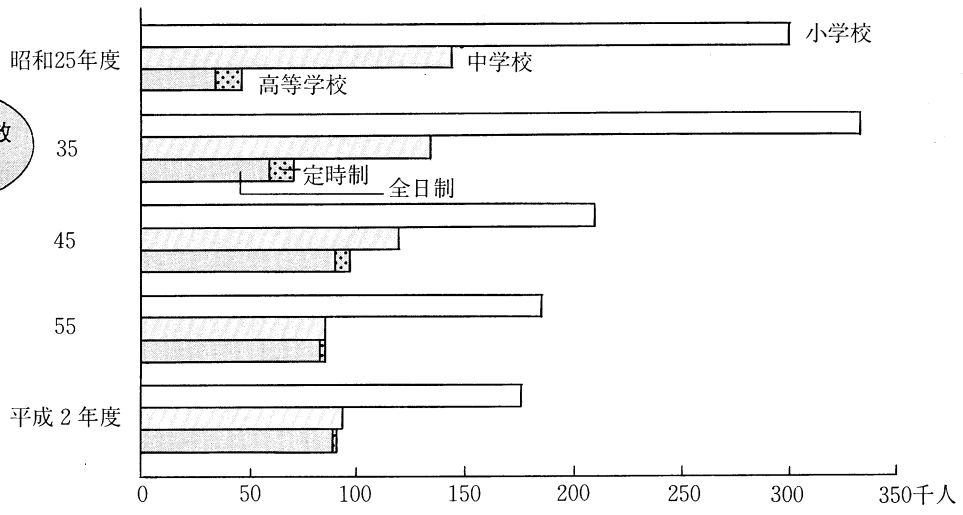

## 児童生徒数・教員数の概要

—平成2年度学校基本調査より—

児童生徒数の推移

教員数の推移

統計アラカルト

本務教員1人当たりの児童生徒数(本科) 平成2年5月1日現在(単位:人)

学校種別	福 島	全 国	青 森	岩 手	宮 城	秋 田	山 形
小 学 校	19.9	21.1	18.0	16.7	22.1	18.3	18.5
中 学 校	17.8	18.8	16.9	15.8	18.5	17.5	17.5
高 等 学 校 (全日制)	18.6	20.1	17.6	17.1	19.3	16.7	16.9