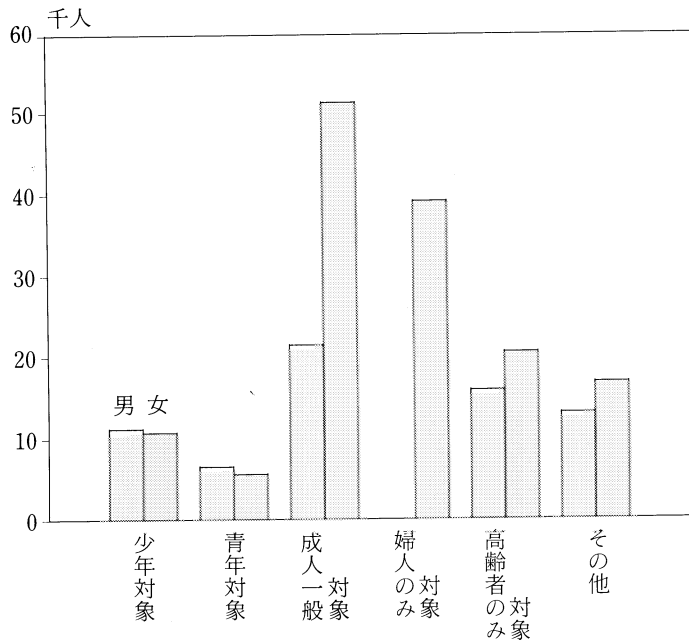

公民館における学級・講座の実施状況

対象別学級・講座の実施状況

学習時間別学級・講座の実施状況

対象別学級・講座受講者数

資料：平成2年度社会教育調査

平成7年開催

友よほんとうの空にとべ!  
ふくしま国体を成功させよう