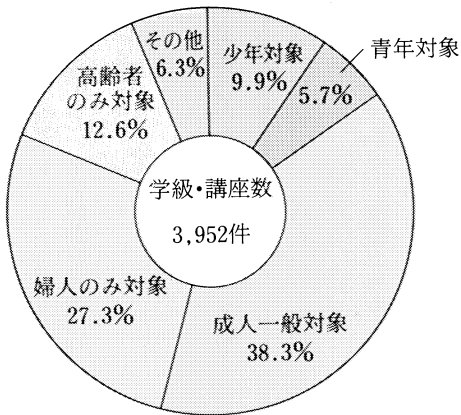

公民館における学級・講座の実施状況

対象別学級・講座の実施状況

学習時間別学級・講座の実施状況

対象別学級・講座受講者数

資料：平成2年度社会教育調査

平成7年開催

友よほんとうの空にとべ!  
ふくしま国体を成功させよう