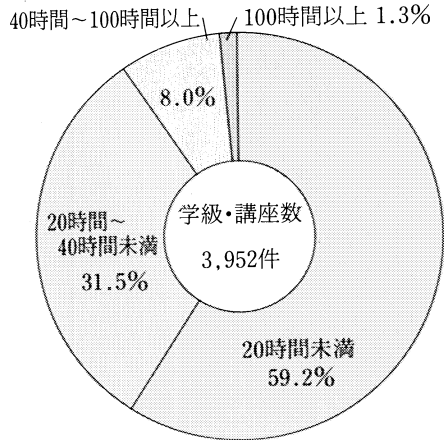

公民館における学級・講座の実施状況

対象別学級・講座の実施状況

学習時間別学級・講座の実施状況

対象別学級・講座受講者数

資料：平成2年度社会教育調査

平成7年開催

友よほんとうの空にとべ!  
ふくしま国体を成功させよう