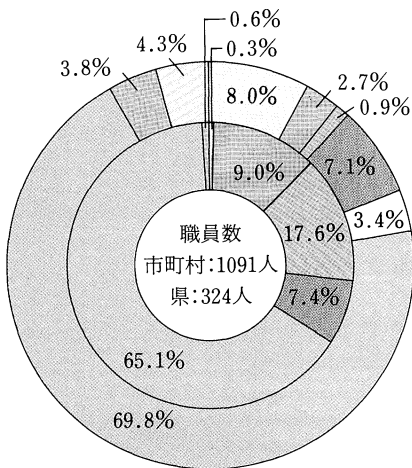

教育委員会組織の状況

教育委員(市町村)の年齢

(教育長を含む)

教育委員(市町村)の職業

(教育長を含まない)

教育委員会事務局職員数(本務者)

内枠：県
外枠：市町村

(それぞれの%は右枠の色に対応)

	県	市町村
教育長	1人	88人
指導主事	29	29
充て指導主事	57	10
社会教育主事	24	77
派遣社教主事	—	37
事務職員	211	762
技術職員	2	41
労務職員	—	47

県分は教育事務所も含む

資料：平成2年度地方教育行政調査
(平成2年5月1日現在)

平成7年開催

友よほんとうの空にとべ!
ふくしま国体を成功させよう