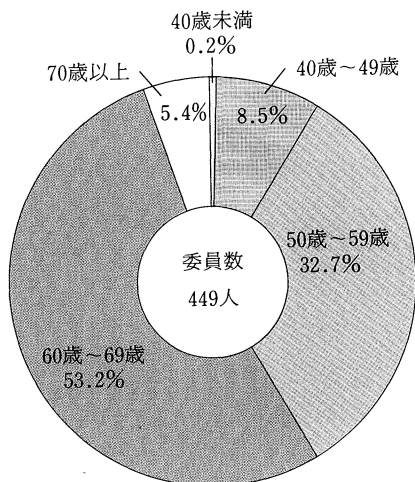

教育委員会組織の状況

教育委員(市町村)の年齢

(教育長を含む)

教育委員(市町村)の職業

(教育長を含まない)

教育委員会事務局職員数(本務者)

内枠：県
外枠：市町村

(それぞれの%は右枠の色に対応)

	県	市町村
教育長	1人	88人
指導主事	29	29
充て指導主事	57	10
社会教育主事	24	77
派遣社教主事	—	37
事務職員	211	762
技術職員	2	41
労務職員	—	47

県分は教育事務所も含む

資料：平成2年度地方教育行政調査
(平成2年5月1日現在)

平成7年開催

友よほんとうの空にとべ!
ふくしま国体を成功させよう