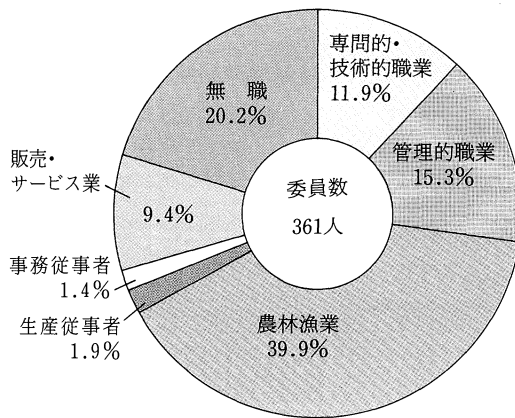

教育委員会組織の状況

教育委員(市町村)の年齢

(教育長を含む)

教育委員(市町村)の職業

(教育長を含まない)

教育委員会事務局職員数(本務者)

内枠：県
外枠：市町村

(それぞれの%は右枠の色に対応)