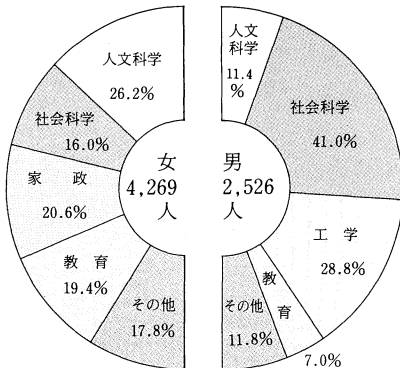

卒業後の進路状況

中学校卒業者

—— 平成3年5月1日現在 ——

進学
(29,763人)
93.4%

定時制高校 0.8%
高等専門学校 0.6%
その他 0.4%

専修学校等入校者 (938人) 2.9%
予備校 1.2%

就職 (866人) 2.8%
その他 (284人) 0.9%

卒業生総数	31,851人
国立	175
公立	31,501
私立	175

注：各年3月卒業者の進学率である。

高等学校卒業者

進学
(6,795人)
23.4%

専修学校等入学 (6,880人) 23.7%
予備校 7.7%

就職 (14,400人) 49.7%
県内 36.7%
県外 13.0%

その他 (926人) 3.2%

〈学部別進学者構成〉

卒業生総数	29,001人
県立全日制	23,785
県立定時制	186
私立全日制	5,030

資料：平成3年度「卒業後の進路状況調査」

平成7年開催

友よほんとうの空にとべ!
ふくしま国体を成功させよう