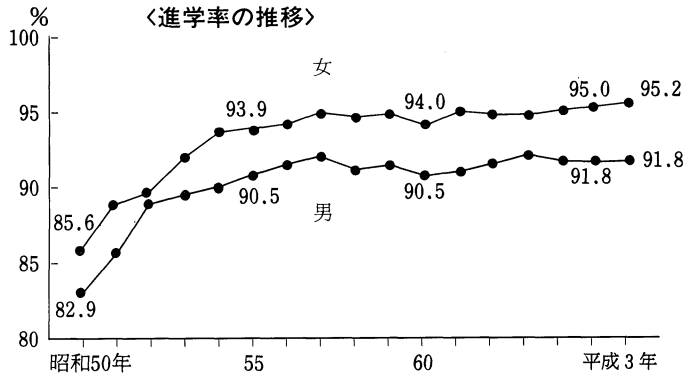

卒業後の進路状況

中学校卒業者

—— 平成3年5月1日現在 ——

進学
(29,763人)
93.4%

定時制高校 0.8%
高等専門学校 0.6%
その他 0.4%

専修学校等入校者 (938人) 2.9%
予備校 1.2%

就職 (866人) 2.8%
その他 (284人) 0.9%

卒業生総数	31,851人
国立	175
公立	31,501
私立	175