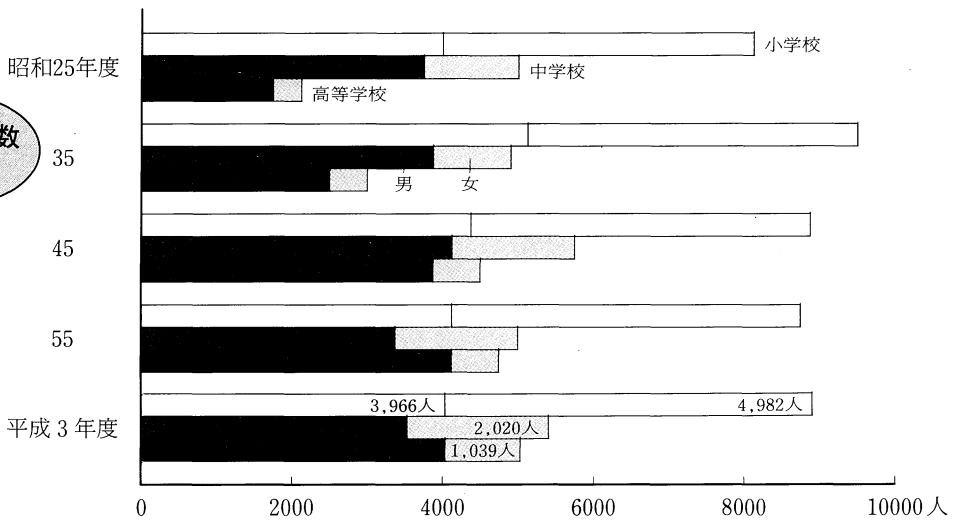

児童生徒数・教員数の概要

—— 平成3年度学校基本調査より ——

児童生徒数の推移

教員数の推移

統計アラカルト

本務教員1人当たりの児童生徒数(本科)

平成3年5月1日現在 (単位:人)

学校種別	福島	全国	青森	岩手	宮城	秋田	山形
小学校	19.5	20.6	17.7	16.6	21.4	17.9	17.8
中学校	17.3	18.1	16.3	15.5	18.1	17.1	16.9
高等学校(全日制)	18.1	19.5	17.6	16.7	19.0	16.4	16.4