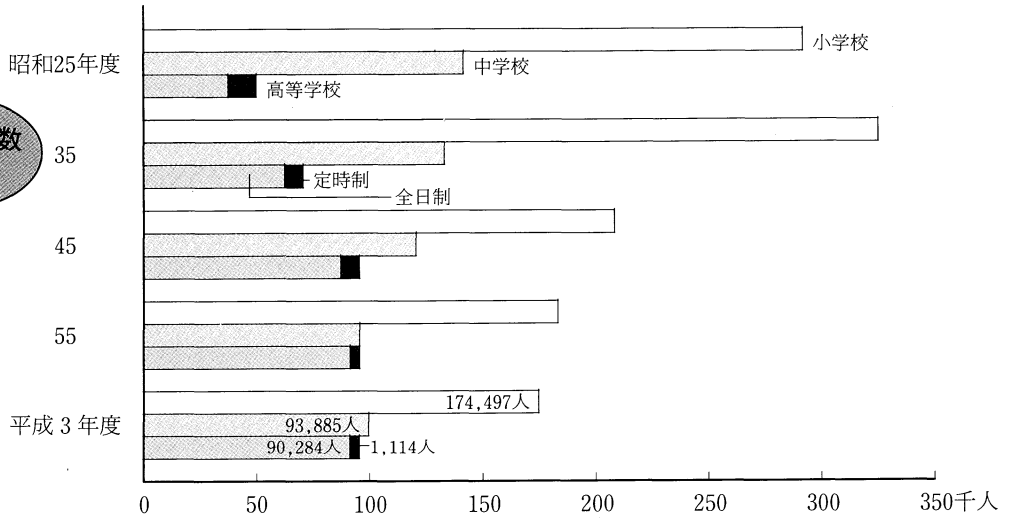

児童生徒数・教員数の概要

—— 平成3年度学校基本調査より ——

児童生徒数の推移

教員数の推移

統計アラカルト

本務教員1人当たりの児童生徒数(本科)

平成3年5月1日現在 (単位:人)

学校種別	福島	全国	青森	岩手	宮城	秋田	山形
小学校	19.5	20.6	17.7	16.6	21.4	17.9	17.8
中学校	17.3	18.1	16.3	15.5	18.1	17.1	16.9
高等学校(全日制)	18.1	19.5	17.6	16.7	19.0	16.4	16.4