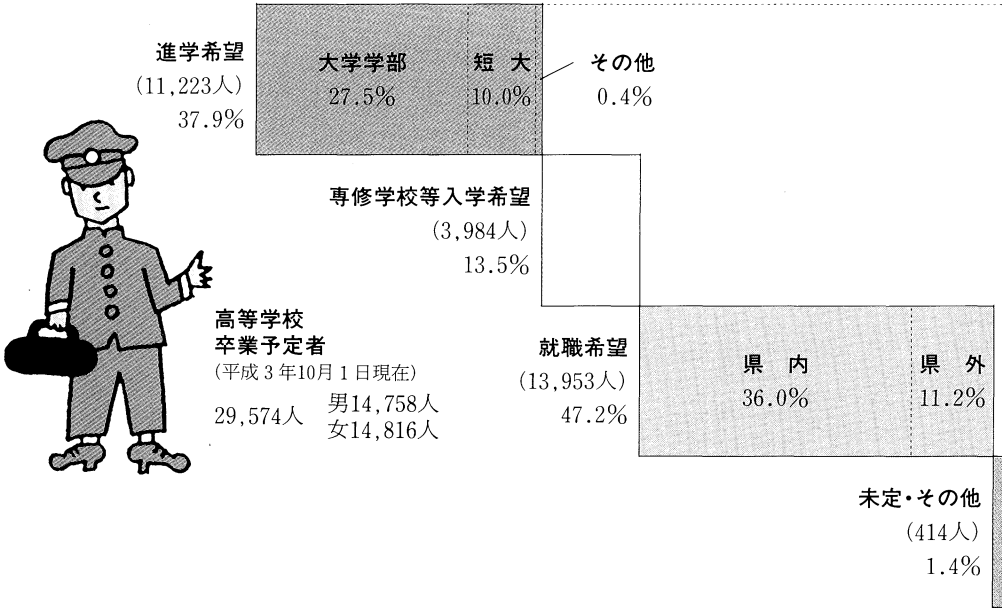

来春卒業予定者の進路希望状況（高等学校）

（全日制 公立）
（定時制 私立）

資料：平成3年度「進路希望調査」
（平成3年10月1日現在）

進学希望率と進学率の推移

平成7年開催

友よほんとうの空にとべ!
ふくしま国体を成功させよう