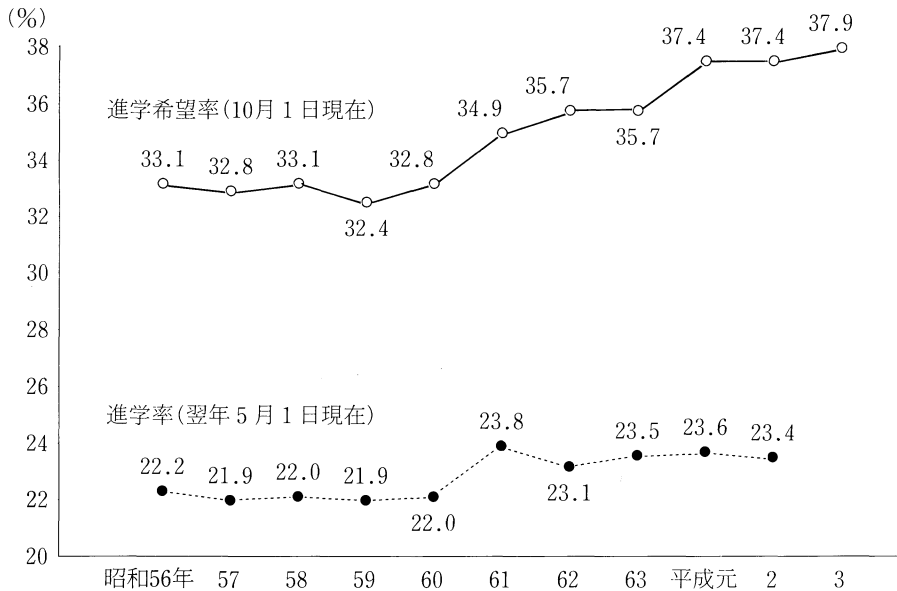

来春卒業予定者の進路希望状況（高等学校）

（全日制 公立）
（定時制 私立）

資料：平成3年度「進路希望調査」
（平成3年10月1日現在）

進学希望率と進学率の推移

平成7年開催

友よほんとうの空にとべ!
ふくしま国体を成功させよう