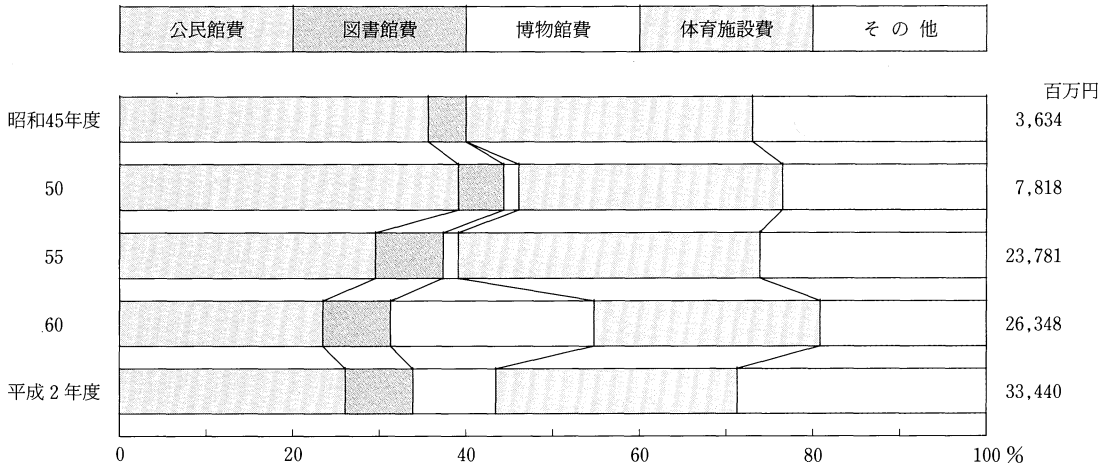

社会教育費の支出構成の推移

社会教育費の財源別構成

社会教育費の施設別支出構成

資料：平成2会計年度「地方教育費調査」

友よ ほんとうの空にとべ!
ふくしま国体