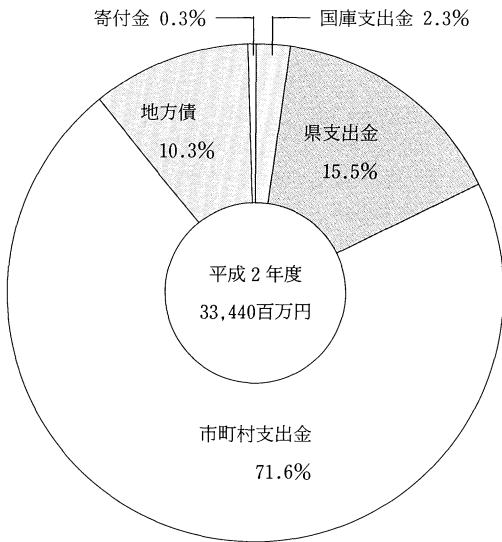

社会教育費の支出構成の推移

社会教育費の財源別構成

社会教育費の施設別支出構成

資料：平成2会計年度「地方教育費調査」

友よ ほんとうの空にとべ!
ふくしま国体