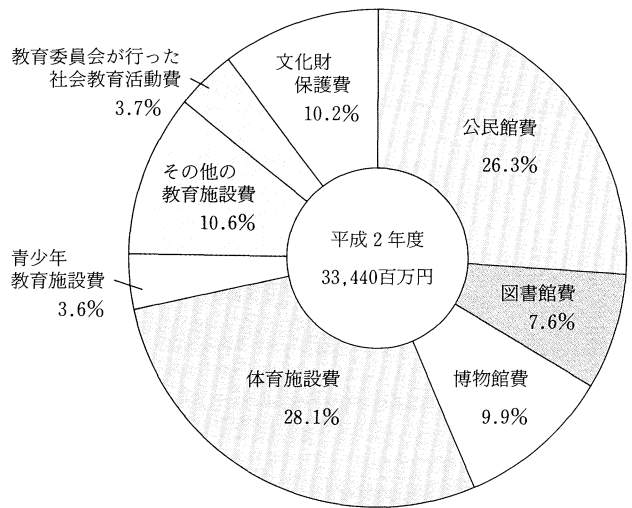

社会教育費の支出構成の推移

社会教育費の財源別構成

社会教育費の施設別支出構成

資料：平成2会計年度「地方教育費調査」

友よ ほんとうの空にとべ!
ふくしま国体