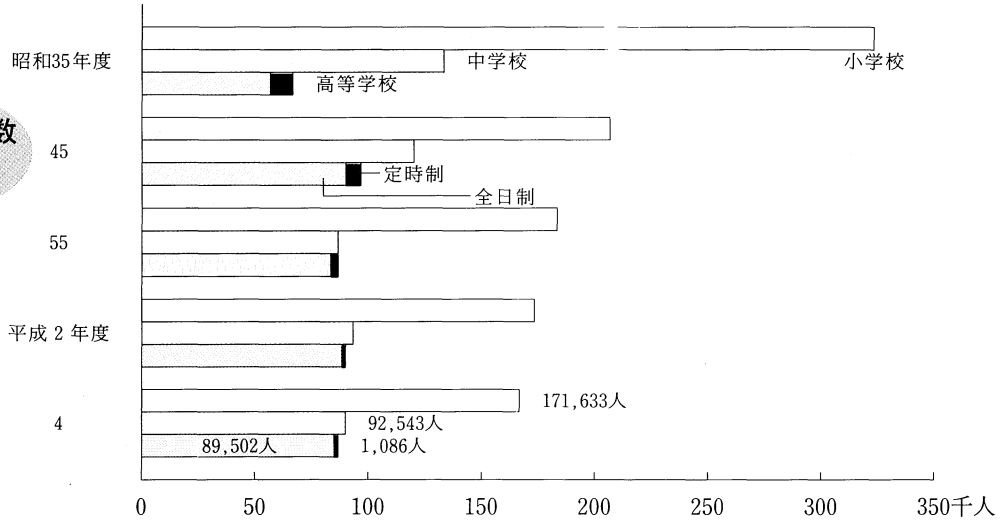

## 児童生徒数・教員数の概要

—— 平成4年度学校基本調査より ——

児童生徒数の推移

教員数の推移

### 統計アラカルト

本務教員1人当たりの児童生徒数 (本科)

平成4年5月1日現在 (単位:人)

学校種別	福島	全国	青森	岩手	宮城	秋田	山形
小学校	19.1	20.3	17.2	16.2	21.1	17.4	17.6
中学校	17.2	17.8	16.0	15.1	17.9	17.0	16.7
高等学校 (全日制)	17.5	18.4	16.8	16.0	18.3	16.0	15.8

友よ ほんとうの空にとべ!  
**ふくしま国体**