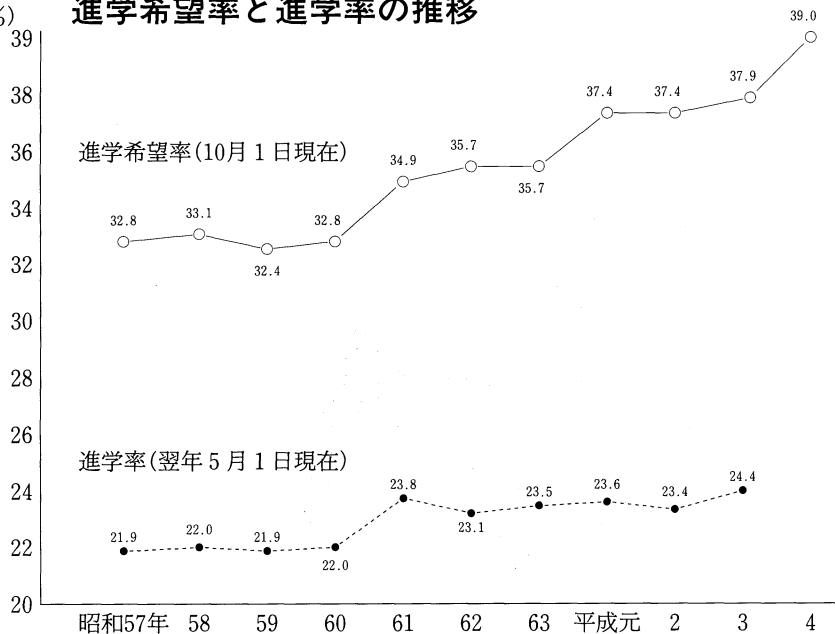

高等学校
卒業予定者
(平成4年10月1日現在)
30,016人 男 15,010人
女 15,006人

就職希望
(13,213人)
44.0%

県内
33.7%

県外
10.3%

未定・その他
(501人)
1.7%

(%) 進学希望率と進学率の推移

友よ ほんとうの空にとべ!
ふくしま国体

キビタン