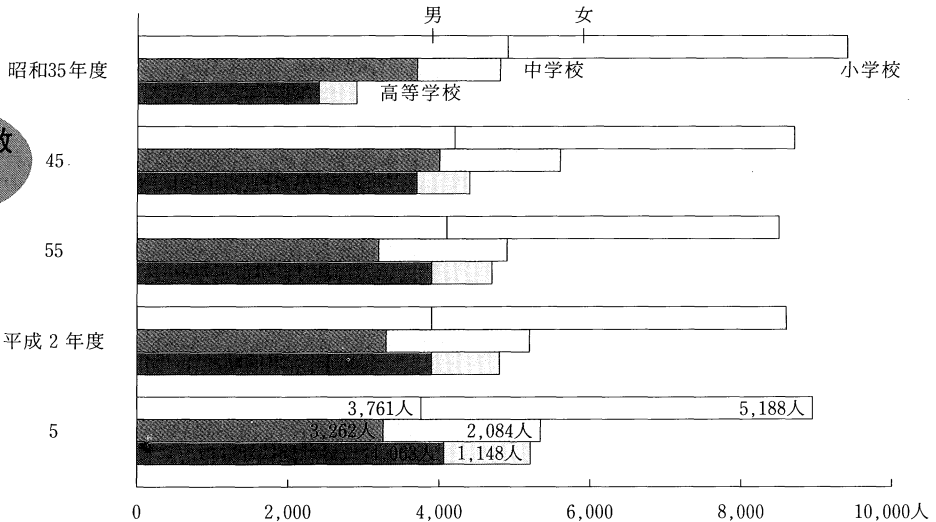

羅針盤

目で見る福島の教育統計

児童生徒数・教員数の概要

—— 平成5年度学校基本調査より ——

児童生徒数の推移

教員数の推移

統計アラカルト

本務教員1人当たりの児童生徒数 (本科)

平成5年5月1日現在 (単位: 人)

学校種別	福島	全国	青森	岩手	宮城	秋田	山形
小学校	19.0	20.0	16.9	15.9	20.7	17.1	17.3
中学校	16.9	17.4	15.7	14.8	17.7	16.6	16.7
高等学校 (除通信制)	17.0	17.7	16.4	15.6	17.9	15.8	15.8

友よ ほんとうの空にとべ!
ふくしま国体