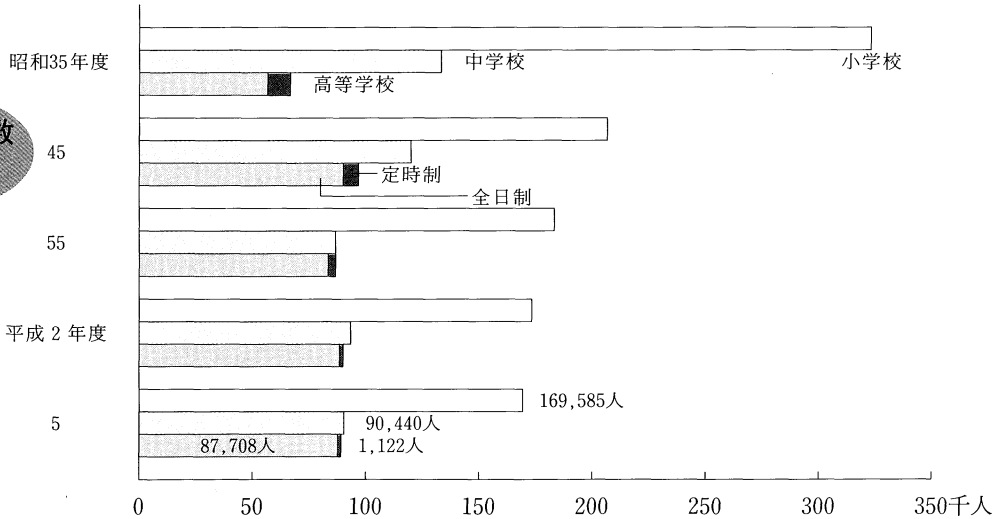

羅針盤

目で見る福島の教育統計

児童生徒数・教員数の概要

—— 平成5年度学校基本調査より ——

児童生徒数の推移

教員数の推移

統計アラカルト

本務教員1人当たりの児童生徒数 (本科)

平成5年5月1日現在 (単位: 人)

学校種別	福島	全国	青森	岩手	宮城	秋田	山形
小学校	19.0	20.0	16.9	15.9	20.7	17.1	17.3
中学校	16.9	17.4	15.7	14.8	17.7	16.6	16.7
高等学校 (除通信制)	17.0	17.7	16.4	15.6	17.9	15.8	15.8

友よ ほんとうの空にとべ!
ふくしま国体