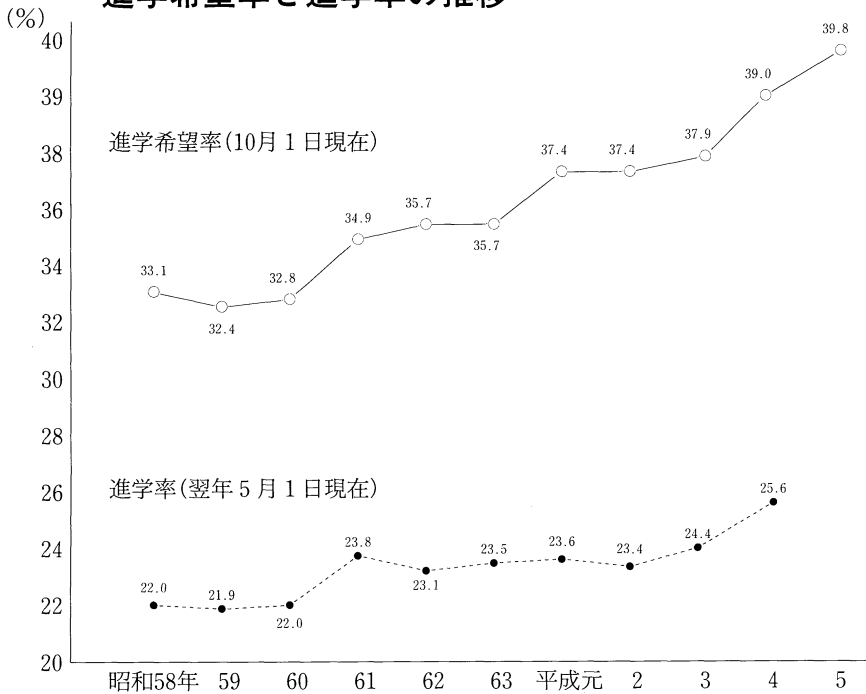

来春卒業予定者の進路希望状況（高等学校）

（全日制 公立）
（定時制 私立）

資料：平成5年度「進路希望調査」
（平成5年10月1日現在）

進学希望率と進学率の推移

平成7年開催

友よ ほんとうの空にとべ!
ふくしま国体