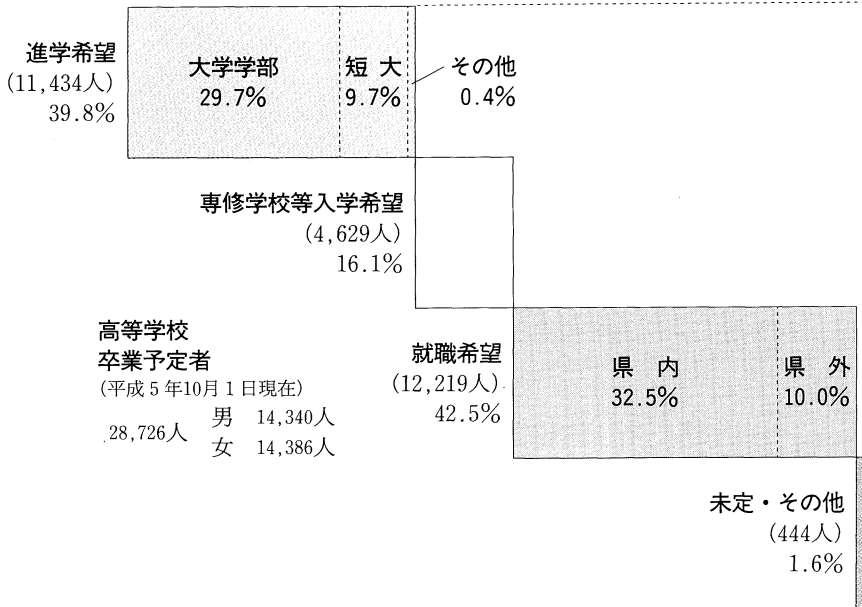

来春卒業予定者の進路希望状況（高等学校）

（全日制 公立）
（定時制 私立）

資料：平成5年度「進路希望調査」
（平成5年10月1日現在）

進学希望率と進学率の推移

平成7年開催

友よ ほんとうの空にとべ!
ふくしま国体