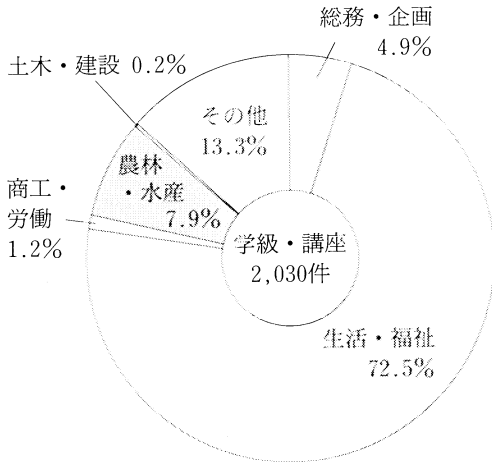

羅針盤

目で見える福島の教育統計

市町村長部局における生涯関連学習事業

部局別学級・講座数

学習内容別学級・講座数

部局別学習内容別学級生・受講者数

資料：平成5年度「社会教育調査」

平成7年開催