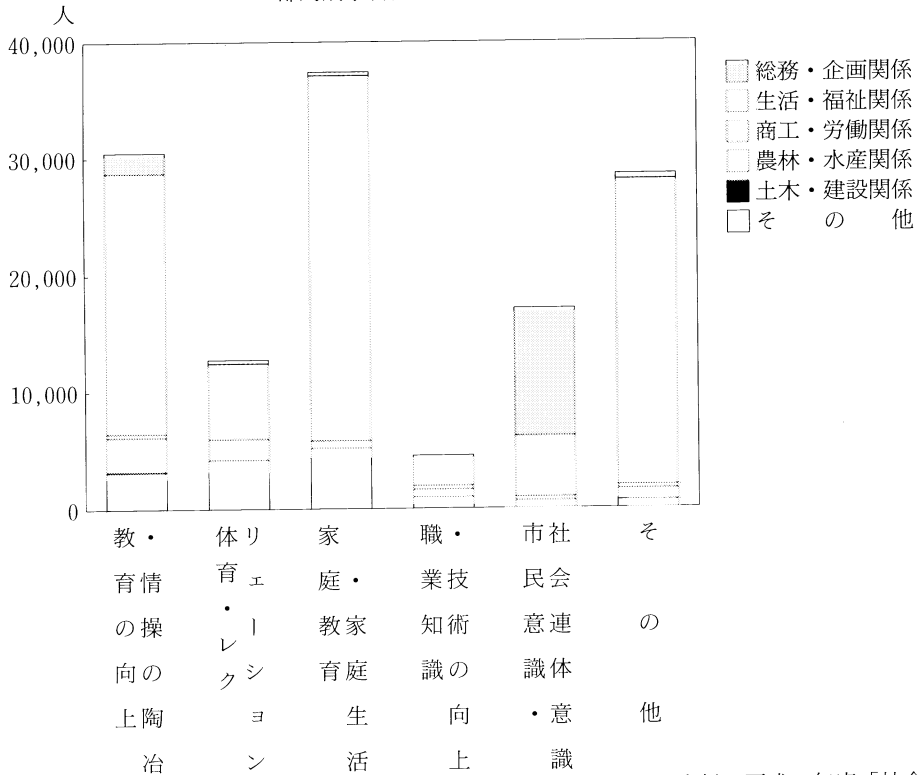

羅針盤

目で見える福島の教育統計

市町村長部局における生涯関連学習事業

部局別学級・講座数

学習内容別学級・講座数

部局別学習内容別学級生・受講者数

資料：平成5年度「社会教育調査」

平成7年開催