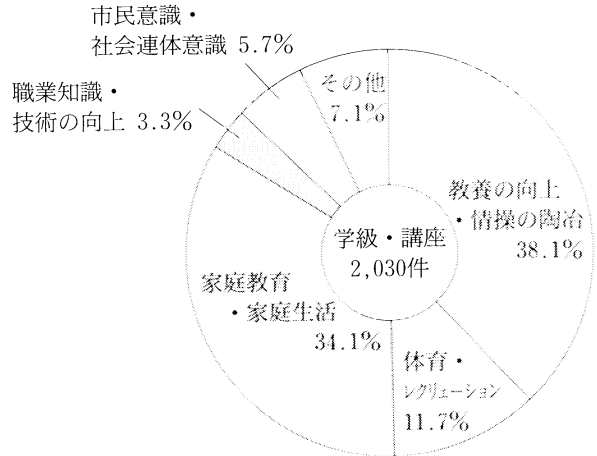

羅針盤

目で見える福島の教育統計

市町村長部局における生涯関連学習事業

部局別学級・講座数

学習内容別学級・講座数

部局別学習内容別学級生・受講者数

資料：平成5年度「社会教育調査」

平成7年開催