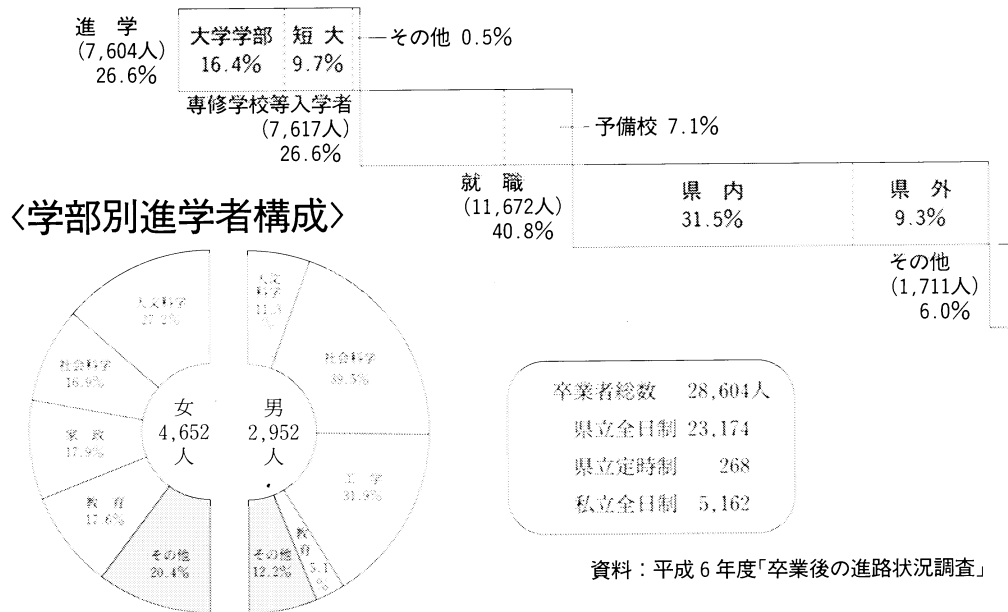

卒業後の進路状況

中学校卒業者 — 平成6年5月1日現在 —

高等学校卒業者

友よ ほんとうの空にとべ!

ふくしま国体