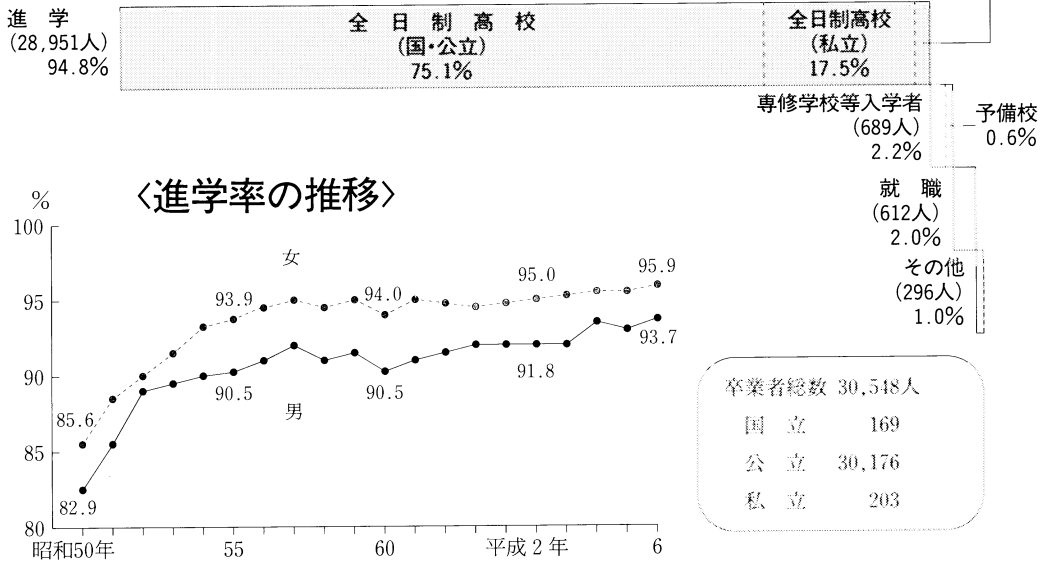

卒業後の進路状況

中学校卒業者 — 平成6年5月1日現在 —

高等学校卒業者

友よ ほんとうの空にとべ!

ふくしま国体