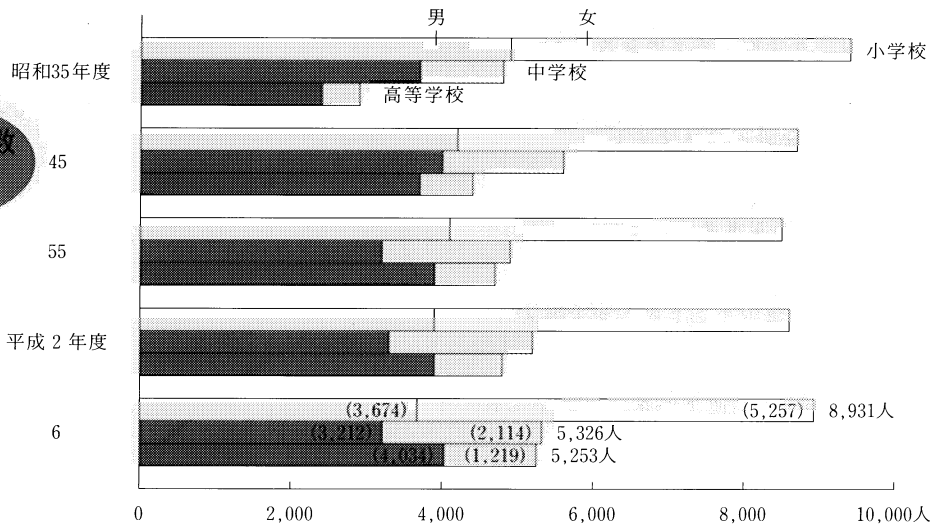

児童生徒数・教員数の概要

— 平成6年度学校基本調査より —

児童生徒数の推移

教員数の推移

本務教員1人当たりの児童生徒数 (本科)

平成6年5月1日現在 (単位: 人)

学校種別	福島	全国	青森	岩手	宮城	秋田	山形
小学校	18.6	19.7	16.6	15.6	20.3	16.8	17.1
中学校	16.7	17.1	15.6	14.5	17.4	16.3	16.4
高等学校 (除通信制)	16.7	17.2	16.0	15.2	17.6	15.4	15.7