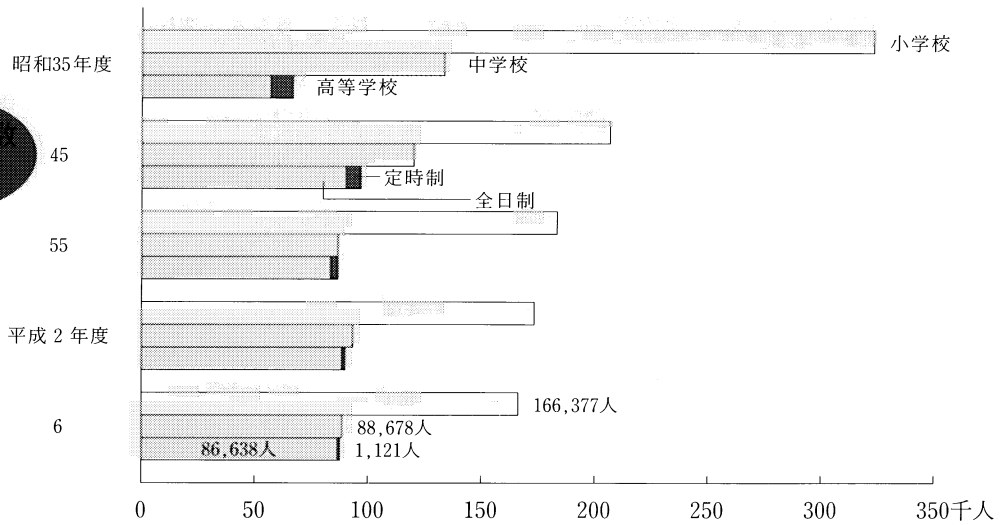

児童生徒数・教員数の概要

— 平成6年度学校基本調査より —

児童生徒数の推移

教員数の推移

本務教員1人当たりの児童生徒数 (本科)

平成6年5月1日現在 (単位: 人)

学校種別	福島	全国	青森	岩手	宮城	秋田	山形
小学校	18.6	19.7	16.6	15.6	20.3	16.8	17.1
中学校	16.7	17.1	15.6	14.5	17.4	16.3	16.4
高等学校 (除通信制)	16.7	17.2	16.0	15.2	17.6	15.4	15.7