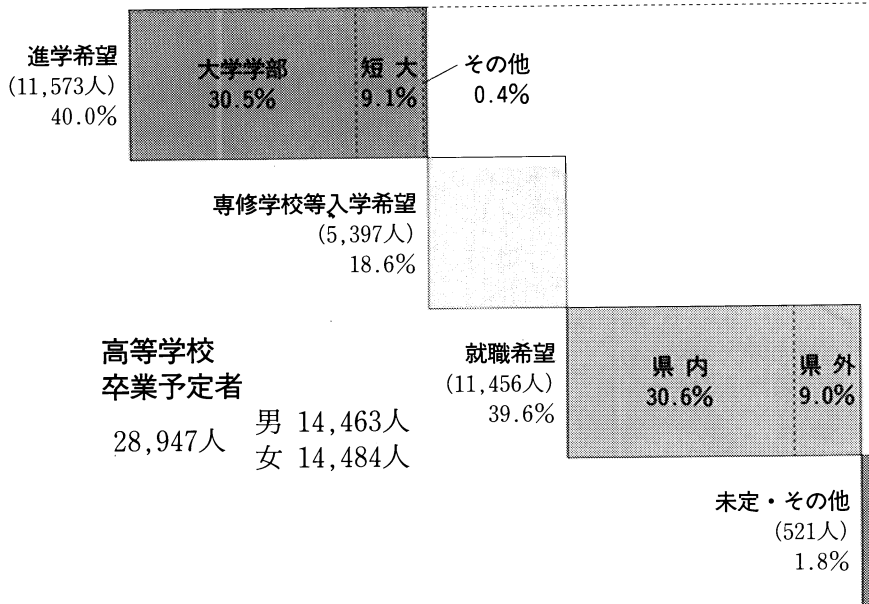

# 来春卒業予定者の進路希望状況 (高等学校)

(全日制・公立)  
(定時制・私立)

資料：平成6年度「進路希望調査」  
(平成6年10月1日現在)

## 進学希望率と進学率の推移

友よ ほんとうの空にとべ!  
**ふくしま国体**