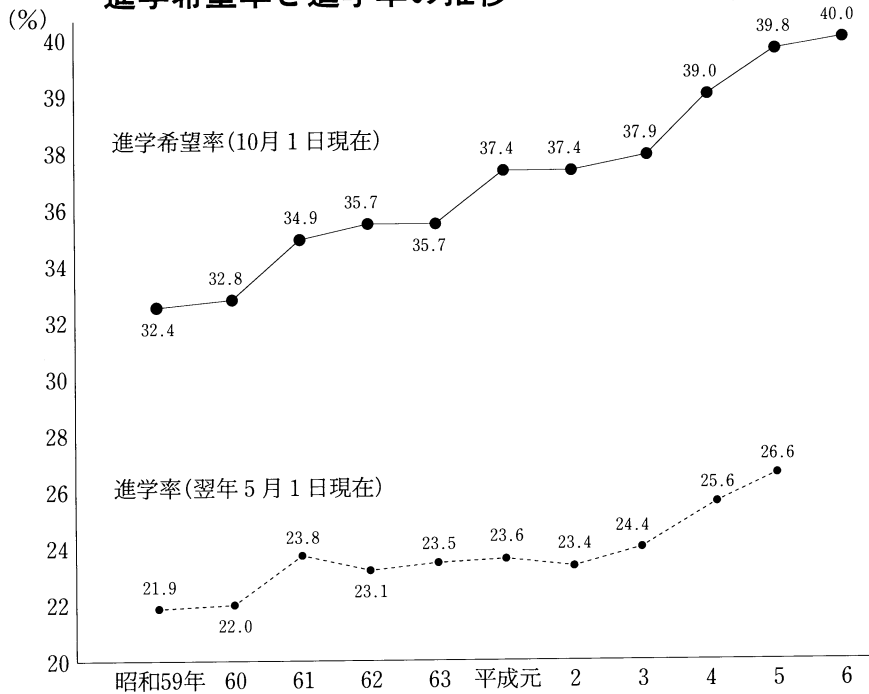

# 来春卒業予定者の進路希望状況 (高等学校)

(全日制・公立)  
(定時制・私立)

資料：平成6年度「進路希望調査」  
(平成6年10月1日現在)

## 進学希望率と進学率の推移

友よ ほんとうの空にとべ!  
**ふくしま国体**