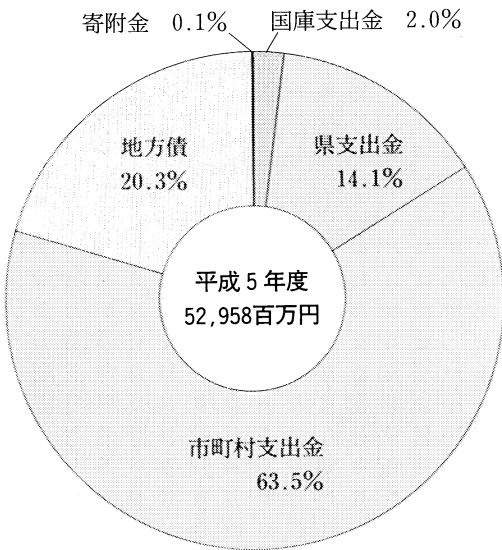

社会教育費の支出構成の推移

社会教育費の財源別構成

社会教育費の施設別支出構成

資料：平成5会計年度「地方教育費調査」

友よ ほんとうの空にとべ!  
**ふくしま国体**