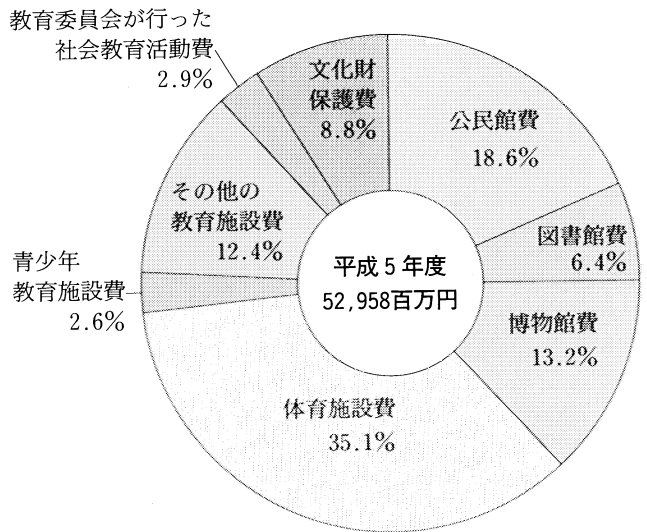

社会教育費の支出構成の推移

社会教育費の財源別構成

社会教育費の施設別支出構成

資料：平成5会計年度「地方教育費調査」

友よ ほんとうの空にとべ!  
**ふくしま国体**