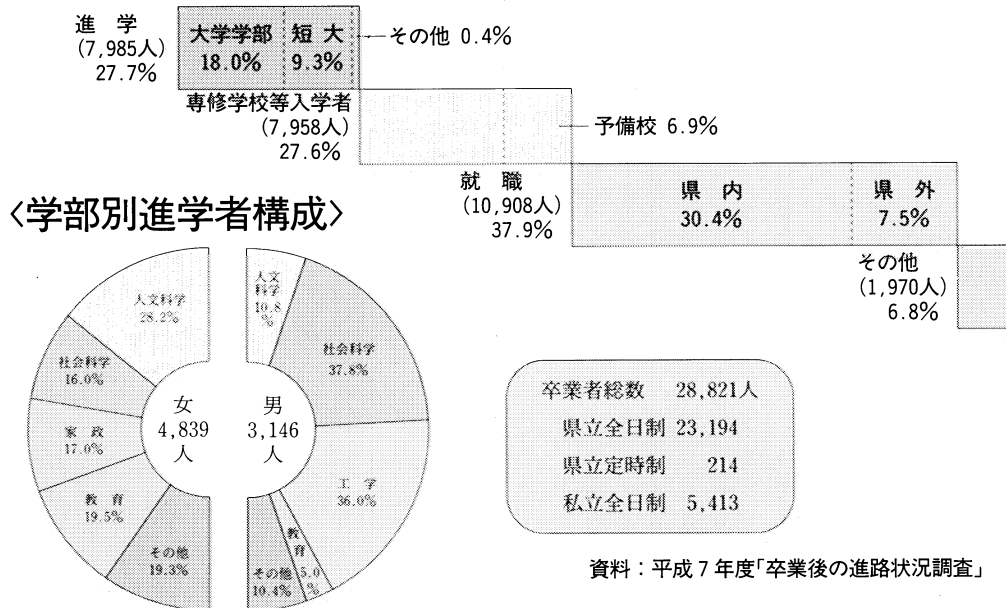

## 卒業後の進路状況

中学校卒業者 — 平成7年5月1日現在 —

注：各年3月卒業者の進学率である。

## 高等学校卒業生

資料：平成7年度「卒業後の進路状況調査」

友よ ほんとうの空にとべ!  
**ふくしま国体**