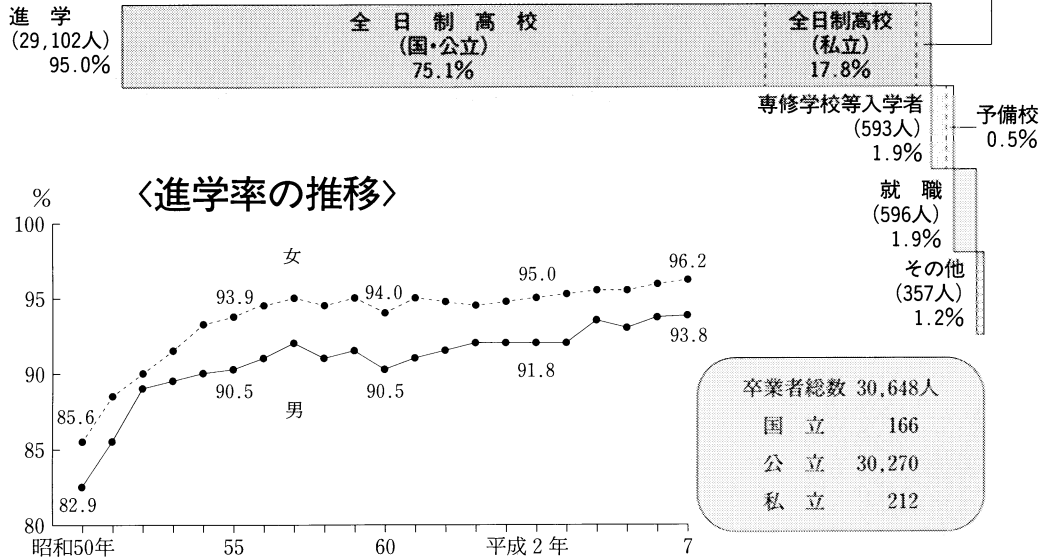

## 卒業後の進路状況

中学校卒業者 — 平成7年5月1日現在 —

注：各年3月卒業者の進学率である。

## 高等学校卒業生

資料：平成7年度「卒業後の進路状況調査」

友よ ほんとうの空にとべ!  
**ふくしま国体**