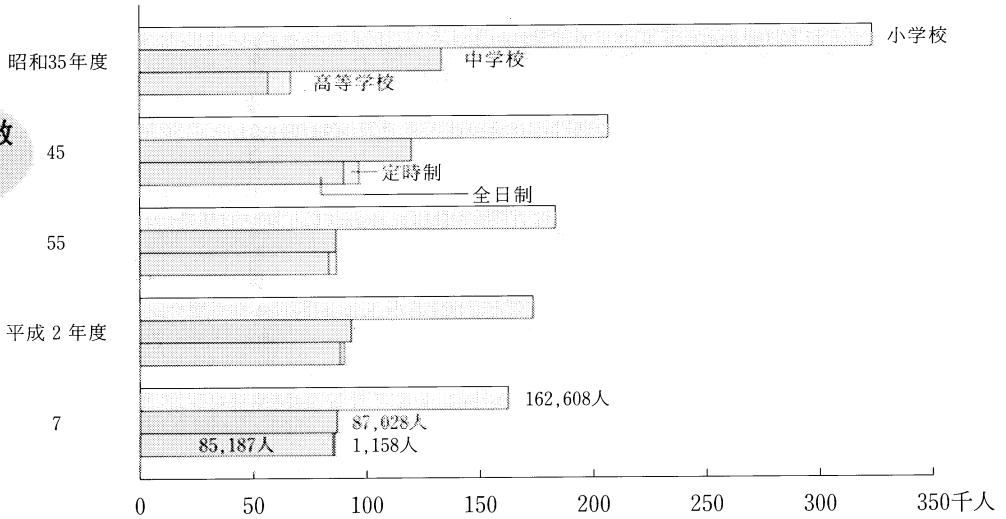

児童生徒数・教員数の推移

—— 平成7年度学校基本調査より ——

児童生徒数の推移

教員数の推移

本務教員1人当たりの

児童生徒数 (本科)

平成7年5月1日現在 (単位:人)

学校種別	福島	全国	青森	岩手	宮城	秋田	山形
小学校	18.4	19.4	16.4	15.4	19.8	16.5	16.8
中学校	16.4	16.9	15.5	14.4	17.1	16.1	16.1
高等学校 (除通信制)	16.3	16.8	15.5	14.7	17.1	15.2	15.3