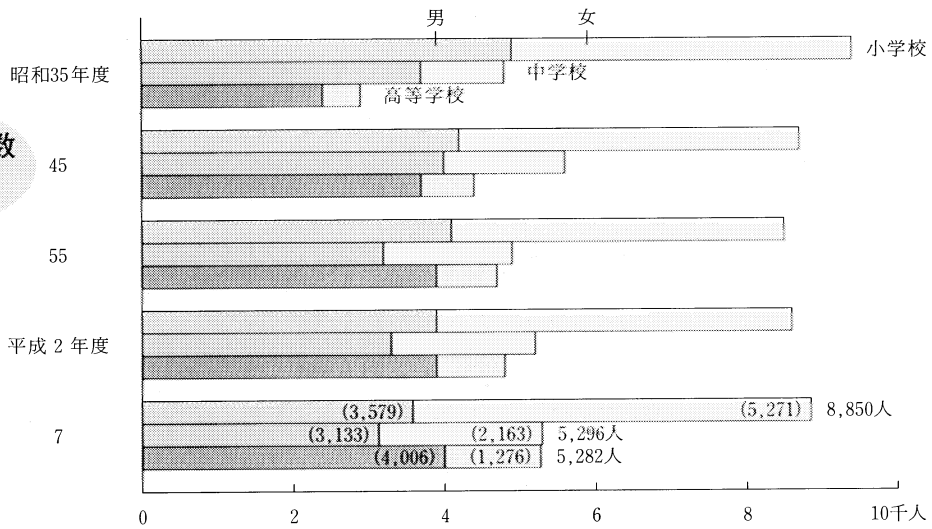

児童生徒数・教員数の推移

—— 平成7年度学校基本調査より ——

児童生徒数の推移

教員数の推移

本務教員1人当たりの

児童生徒数 (本科)

平成7年5月1日現在 (単位:人)

学校種別	福島	全国	青森	岩手	宮城	秋田	山形
小学校	18.4	19.4	16.4	15.4	19.8	16.5	16.8
中学校	16.4	16.9	15.5	14.4	17.1	16.1	16.1
高等学校 (除通信制)	16.3	16.8	15.5	14.7	17.1	15.2	15.3